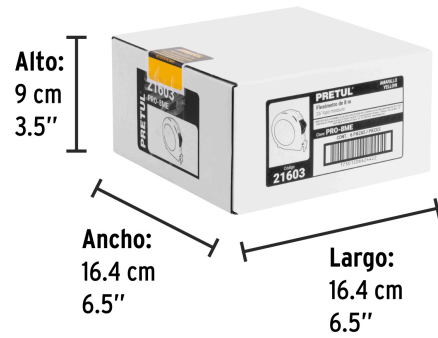

País de origen**Fabricado en China bajo las estrictas especificaciones de GRUPO TRUPER**

Datos de Empaque (Medidas y pesos aproximados)

Empaque Individual

Medidas: Alto: 14 cm (5 1/2") Ancho: 4.2 cm (1 1/2") Largo: 8.3 cm (3 1/4")
Peso: 0.3 kg (0.66 lb)

Inner

Medidas: Alto: 9 cm (3 1/2") Ancho: 16.4 cm (6 1/2") Largo: 16.4 cm (6 1/2")
Peso: 2.1 kg (4.63 lb)

Master

Medidas: Alto: 20.4 cm (8") Ancho: 34.8 cm (13 1/2") Largo: 35 cm (14")
Peso: 17.7 kg (39.02 lb)

Imágenes complementarias

Imágenes complementarias

Cinta blanca cubierta de laca que evita rayaduras y desgaste

Números grandes de fácil lectura

EMPAQUE INNER

Contiene: 6 piezas

Peso: 2.1 kg (4.6 lb)

EMPAQUE INNER

Contiene: 6 piezas

Peso: 2.1 kg (4.6 lb)

Imágenes complementarias

EMPAQUE MASTER

Contiene: 8 inner (48 piezas)

Peso: 17.7 kg (39 lb)

EMPAQUE MASTER

Contiene: 8 inner (48 piezas)