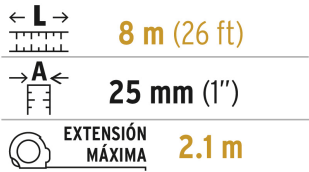

**Especificaciones**

Dimensiones de la cinta (largo x ancho x espesor)	8 m (26 ft) x 25 mm (1") x 0.10 mm
Extensión máxima	2.1 m
Escala	cm-mm / ft-in
Color de la cinta	Blanco
Color de carcasa	Amarillo
Empaque individual	Tarjeta
Inner	6
Máster	48
Pallet	2160

País de origen**Fabricado en China bajo las estrictas especificaciones de GRUPO TRUPER**

Datos de Empaque (Medidas y pesos aproximados)

Empaque Individual

Medidas: Alto: 14 cm (5 1/2") Ancho: 4.2 cm (1 1/2") Largo: 8.3 cm (3 1/4")
Peso: 0.3 kg (0.66 lb)

Inner

Medidas: Alto: 9 cm (3 1/2") Ancho: 16.4 cm (6 1/2") Largo: 16.4 cm (6 1/2")
Peso: 2.1 kg (4.63 lb)

Master

Medidas: Alto: 20.4 cm (8") Ancho: 34.8 cm (13 1/2") Largo: 35 cm (14")
Peso: 17.7 kg (39.02 lb)

Imágenes complementarias

Imágenes complementarias

Cinta blanca cubierta de laca que evita rayaduras y desgaste

Números grandes de fácil lectura

EMPAQUE INNER

Contiene: 6 piezas

Peso: 2.1 kg (4.6 lb)

EMPAQUE INNER