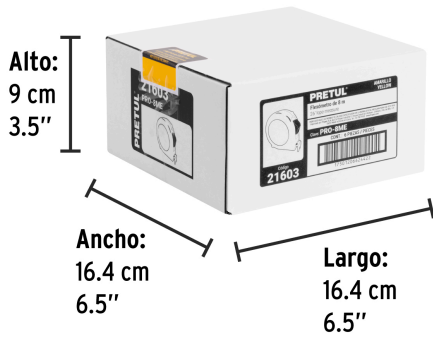

País de origen**Fabricado en China bajo las estrictas especificaciones de GRUPO TRUPER**

Datos de Empaque (Medidas y pesos aproximados)

Empaque Individual

Medidas: Alto: 14 cm (5 1/2") Ancho: 4.2 cm (1 1/2") Largo: 8.3 cm (3 1/4")
Peso: 0.3 kg (0.66 lb)

Inner

Medidas: Alto: 9 cm (3 1/2") Ancho: 16.4 cm (6 1/2") Largo: 16.4 cm (6 1/2")
Peso: 2.1 kg (4.63 lb)

Master

Medidas: Alto: 20.4 cm (8") Ancho: 34.8 cm (13 1/2") Largo: 35 cm (14")
Peso: 17.7 kg (39.02 lb)

Imágenes complementarias

Imágenes complementarias

Cinta blanca cubierta de laca que evita rayaduras y desgaste

Números grandes de fácil lectura

EMPAQUE INNER

Contiene: 6 piezas

Peso: 2.1 kg (4.6 lb)

EMPAQUE INNER

Contiene: 6 piezas

Peso: 2.1 kg (4.6 lb)

Imágenes complementarias

EMPAQUE MASTER

Contiene: 8 inner (48 piezas)

Peso: 17.7 kg (39 lb)

EMPAQUE MASTER

Contiene: 8 inner (48 piezas)