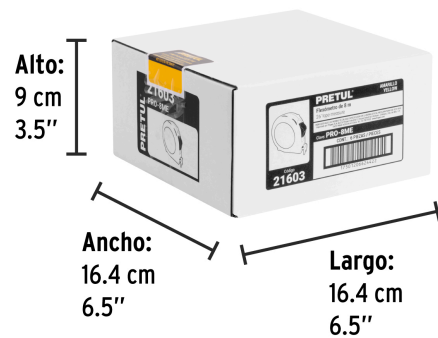

**Especificaciones**

Dimensiones de la cinta (largo x ancho x espesor)	8 m (26 ft) x 25 mm (1") x 0.10 mm
Extensión máxima	2.1 m
Escala	cm-mm / ft-in
Color de la cinta	Blanco
Color de carcasa	Amarillo
Empaque individual	Tarjeta
Inner	6
Máster	48
Pallet	2160

País de origen**Fabricado en China bajo las estrictas especificaciones de GRUPO TRUPER**

Datos de Empaque (Medidas y pesos aproximados)

Empaque Individual

Medidas: Alto: 14 cm (5 1/2") Ancho: 4.2 cm (1 1/2") Largo: 8.3 cm (3 1/4")
Peso: 0.3 kg (0.66 lb)

Inner

Medidas: Alto: 9 cm (3 1/2") Ancho: 16.4 cm (6 1/2") Largo: 16.4 cm (6 1/2")
Peso: 2.1 kg (4.63 lb)

Master

Medidas: Alto: 20.4 cm (8") Ancho: 34.8 cm (13 1/2") Largo: 35 cm (14")
Peso: 17.7 kg (39.02 lb)

Imágenes complementarias

EMPAQUE INNER

Cinta blanca cubierta de laca que evita rayaduras y desgaste

Números grandes de fácil lectura

Contiene: 6 piezas

Peso: 2.1 kg (4.6 lb)

Imágenes complementarias

EMPAQUE MASTER