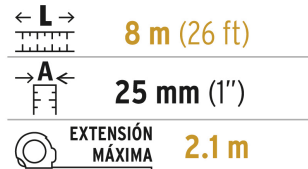

**Especificaciones**

Dimensiones de la cinta (largo x ancho x espesor)	8 m (26 ft) x 25 mm (1") x 0.10 mm
Extensión máxima	2.1 m
Escala	cm-mm / ft-in
Color de la cinta	Blanco
Color de carcasa	Amarillo
Empaque individual	Tarjeta
Inner	6
Máster	48
Pallet	2160

País de origen**Fabricado en China bajo las estrictas especificaciones de GRUPO TRUPER**

Datos de Empaque (Medidas y pesos aproximados)

Empaque Individual

Medidas: Alto: 14 cm (5 1/2") Ancho: 4.2 cm (1 1/2") Largo: 8.3 cm (3 1/4")
Peso: 0.3 kg (0.66 lb)

Inner

Medidas: Alto: 9 cm (3 1/2") Ancho: 16.4 cm (6 1/2") Largo: 16.4 cm (6 1/2")
Peso: 2.1 kg (4.63 lb)

Master

Medidas: Alto: 20.4 cm (8") Ancho: 34.8 cm (13 1/2") Largo: 35 cm (14")
Peso: 17.7 kg (39.02 lb)

Imágenes complementarias

EMPAQUE INNER

Cinta blanca cubierta de laca que evita rayaduras y desgaste

Números grandes de fácil lectura

Contiene: 6 piezas

Peso: 2.1 kg (4.6 lb)

Imágenes complementarias

EMPAQUE MASTER