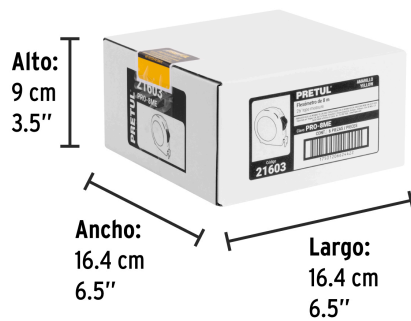

- Cumple la norma NOM-046-SCFI

**Especificaciones**

Dimensiones de la cinta (largo x ancho x espesor)	8 m (26 ft) x 25 mm (1") x 0.10 mm
Extensión máxima	2.1 m
Escala	cm-mm / ft-in
Color de la cinta	Blanco
Color de carcasa	Amarillo
Empaque individual	Tarjeta
Inner	6
Master	48
Pallet	2160

**País de origen****Fabricado en China bajo las estrictas especificaciones de GRUPO TRUPER**

**Datos de Empaque (Medidas y pesos aproximados)**

<b>Empaque Individual</b>	<b>Medidas:</b> Alto: 14 cm (5 1/2") Ancho: 4.2 cm (1 1/2") Largo: 8.3 cm (3 1/4") <b>Peso:</b> 0.3 kg (0.66 lb)
<b>Inner</b>	<b>Medidas:</b> Alto: 9 cm (3 1/2") Ancho: 16.4 cm (6 1/2") Largo: 16.4 cm (6 1/2") <b>Peso:</b> 2.1 kg (4.63 lb)
<b>Master</b>	<b>Medidas:</b> Alto: 20.4 cm (8") Ancho: 34.8 cm (13 1/2") Largo: 35 cm (14") <b>Peso:</b> 17.7 kg (39.02 lb)

**Imágenes complementarias**

Cinta blanca cubierta de laca que evita rayaduras y desgaste

Números grandes de fácil lectura

**EMPAQUE INNER**

Contiene: 6 piezas

Peso: 2.1 kg (4.6 lb)

**EMPAQUE MASTER**

Contiene: 8 inner (48 piezas)

Peso: 17.7 kg (39 lb)