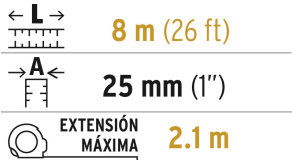

- Cumple la norma NOM-046-SCFI

**Especificaciones**

Dimensiones de la cinta (largo x ancho x espesor)	8 m (26 ft) x 25 mm (1") x 0.10 mm
Extensión máxima	2.1 m
Escala	cm-mm / ft-in
Color de la cinta	Blanco
Color de carcasa	Amarillo
Empaque individual	Tarjeta
Inner	6
Master	48
Pallet	2160

**País de origen****Fabricado en China bajo las estrictas especificaciones de GRUPO TRUPER**

**Datos de Empaque (Medidas y pesos aproximados)**

<b>Empaque Individual</b>	<b>Medidas:</b> Alto: 14 cm (5 1/2") Ancho: 4.2 cm (1 1/2") Largo: 8.3 cm (3 1/4") <b>Peso:</b> 0.3 kg (0.66 lb)
<b>Inner</b>	<b>Medidas:</b> Alto: 9 cm (3 1/2") Ancho: 16.4 cm (6 1/2") Largo: 16.4 cm (6 1/2") <b>Peso:</b> 2.1 kg (4.63 lb)
<b>Master</b>	<b>Medidas:</b> Alto: 20.4 cm (8") Ancho: 34.8 cm (13 1/2") Largo: 35 cm (14") <b>Peso:</b> 17.7 kg (39.02 lb)

**Imágenes complementarias**

Cinta blanca cubierta de laca que evita rayaduras y desgaste

Números grandes de fácil lectura

**EMPAQUE INNER**

Contiene: 6 piezas

Peso: 2.1 kg (4.6 lb)

**EMPAQUE MASTER**

Contiene: 8 inner (48 piezas)