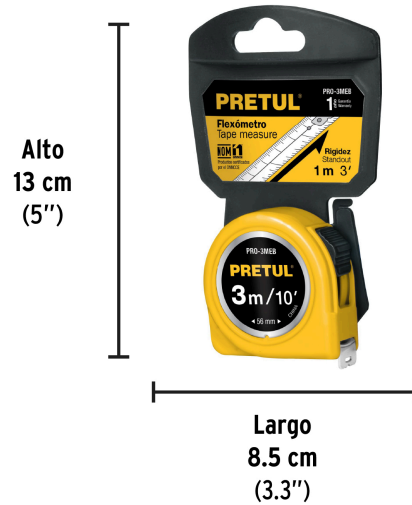

**PRETUL**

CÓDIGO: 21605 CLAVE: PRO-3MEB

**Flexómetro amarillo 3 m cinta 13 mm, en tarjeta, PRETUL**

- Fabricado en ABS
- Cinta blanca cubierta de laca que evita rayaduras y desgaste

**Certificaciones y garantías**

- Cumple la norma NOM-046-SCFI

**Especificaciones**

Largo	3 m (10 ft)
Ancho de la cinta	13 mm (1/2")
Extensión máxima	1 m
Escala	cm-mm / ft-in
Espesor	0.10 mm
Color de carcasa	Amarillo
Color de la cinta	Blanco
Empaque individual	Tarjeta plástica
Inner	6
Master	144
Pallet	3888

EMPAQUE INDIVIDUAL

Peso: 0.1 kg (0.2 lb)

## Imágenes complementarias

**EMPAQUE INNER**

Contiene: 6 piezas

Peso: 0.68 kg (1.5 lb)

**EMPAQUE MASTER**

Contiene: 24 inner (144 piezas)

Peso: 17.08 kg (37.7 lb)