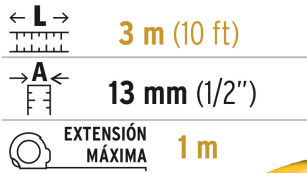

Imágenes complementarias