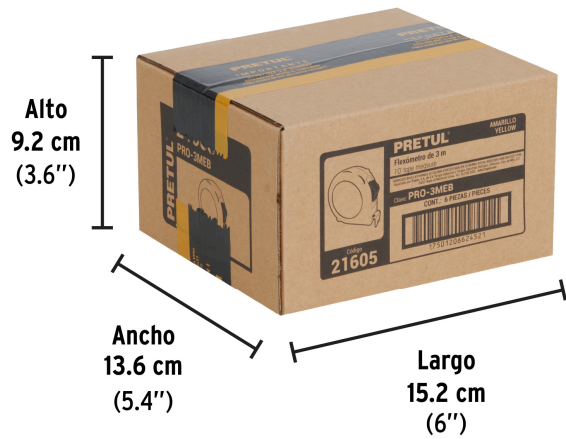

- Cumple la norma NOM-046-SCFI

**Especificaciones**

Largo	3 m (10 ft)
Ancho de la cinta	13 mm (1/2")
Extensión máxima	1 m
Escala	cm-mm / ft-in
Espesor	0.10 mm
Color de carcasa	Amarillo
Color de la cinta	Blanco
Empaque individual	Tarjeta plástica
Inner	6
Master	144
Pallet	3888

**País de origen****Fabricado en China bajo las estrictas especificaciones de GRUPO TRUPER**

Imágenes complementarias

Cinta blanca cubierta de laca que evita rayaduras y desgaste

Números grandes de fácil lectura

EMPAQUE INDIVIDUAL

Peso: 0.1 kg (0.2 lb)

## Imágenes complementarias

**EMPAQUE INNER**

Contiene: 6 piezas

Peso: 0.68 kg (1.5 lb)

**EMPAQUE MASTER**

Contiene: 24 inner (144 piezas)

Peso: 17.08 kg (37.7 lb)