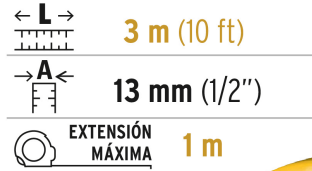

Imágenes complementarias