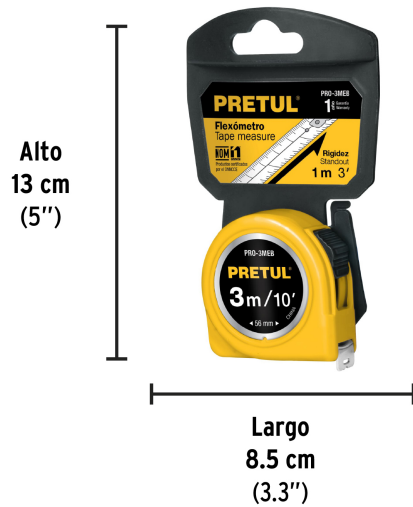

PRETUL

CÓDIGO: 21605 CLAVE: PRO-3MEB

Flexómetro amarillo 3 m cinta 13 mm, en tarjeta, PRETUL

- Fabricado en ABS
- Cinta blanca cubierta de laca que evita rayaduras y desgaste

Certificaciones y garantías

- Cumple la norma NOM-046-SCFI

**Especificaciones**

Largo	3 m (10 ft)
Ancho de la cinta	13 mm (1/2")
Extensión máxima	1 m
Escala	cm-mm / ft-in
Espesor	0.10 mm
Color de carcasa	Amarillo
Color de la cinta	Blanco
Empaque individual	Tarjeta plástica
Inner	6
Máster	144
Pallet	3888

EMPAQUE INDIVIDUAL

Peso: 0.1 kg (0.2 lb)

EMPAQUE INNER

Contiene: 6 piezas

Peso: 0.68 kg (1.5 lb)

Imágenes complementarias

EMPAQUE MASTER

Contiene: 24 inner (144 piezas)

Peso: 17.08 kg (37.7 lb)