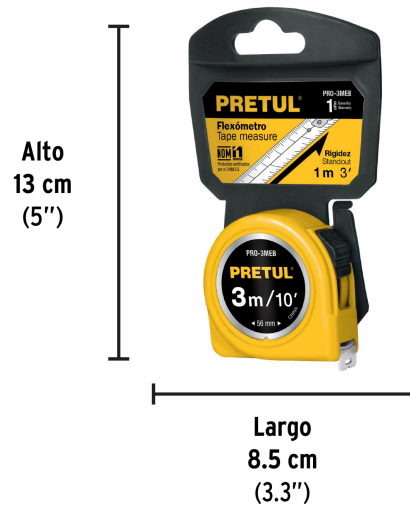

PRETUL

CÓDIGO: 21605 CLAVE: PRO-3MEB

Flexómetro amarillo 3 m cinta 13 mm, en tarjeta, PRETUL

- Fabricado en ABS
- Cinta blanca cubierta de laca que evita rayaduras y desgaste

Certificaciones y garantías

- Cumple la norma NOM-046-SCFI

**Especificaciones**

Largo	3 m (10 ft)
Ancho de la cinta	13 mm (1/2")
Extensión máxima	1 m
Escala	cm-mm / ft-in
Espesor	0.10 mm
Color de carcasa	Amarillo
Color de la cinta	Blanco
Empaque individual	Tarjeta plástica
Inner	6
Máster	144
Pallet	3888

EMPAQUE INDIVIDUAL

Peso: 0.1 kg (0.2 lb)

Imágenes complementarias

EMPAQUE INNER

Contiene: 6 piezas

Peso: 0.68 kg (1.5 lb)

EMPAQUE MASTER

Contiene: 24 inner (144 piezas)

Peso: 17.08 kg (37.7 lb)