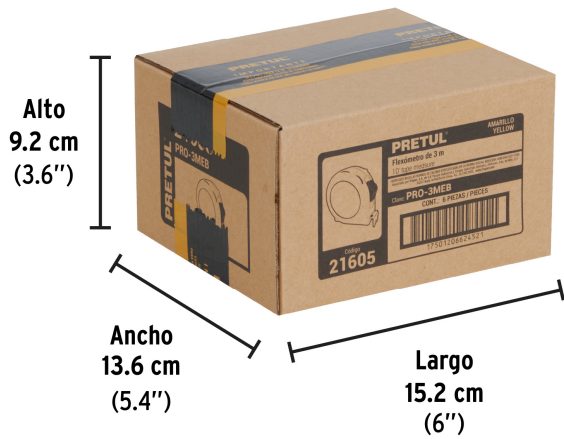

**Especificaciones**

Largo	3 m (10 ft)
Ancho de la cinta	13 mm (1/2")
Extensión máxima	1 m
Escala	cm-mm / ft-in
Espesor	0.10 mm
Color de carcasa	Amarillo
Color de la cinta	Blanco
Empaque individual	Tarjeta plástica
Inner	6
Máster	144
Pallet	3888

País de origen**Fabricado en China bajo las estrictas especificaciones de GRUPO TRUPER**

Imágenes complementarias

Cinta blanca cubierta de laca que evita rayaduras y desgaste

Números grandes de fácil lectura

EMPAQUE INDIVIDUAL

Peso: 0.1 kg (0.2 lb)

Imágenes complementarias

EMPAQUE INNER

Contiene: 6 piezas

Peso: 0.68 kg (1.5 lb)

EMPAQUE MASTER

Contiene: 24 inner (144 piezas)

Peso: 17.08 kg (37.7 lb)