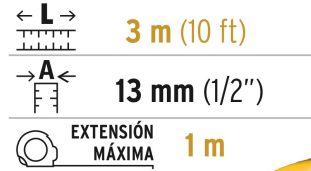

Imágenes complementarias