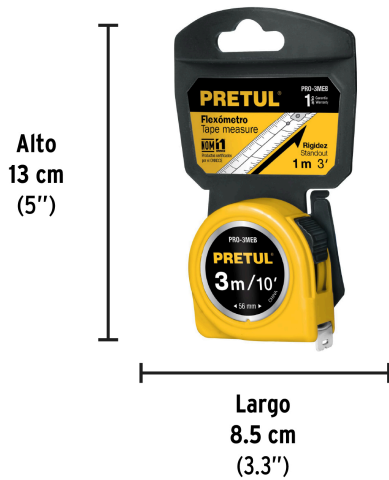

- Cumple la norma NOM-046-SCFI

**Especificaciones**

Largo	3 m (10 ft)
Ancho de la cinta	13 mm (1/2")
Extensión máxima	1 m
Escala	cm-mm / ft-in
Espesor	0.10 mm
Color de carcasa	Amarillo
Color de la cinta	Blanco
Empaque individual	Tarjeta plástica
Inner	6
Master	144
Pallet	3888

**País de origen**

Fabricado en China bajo las estrictas especificaciones de GRUPO TRUPER

**Imágenes complementarias**

← L → **3 m (10 ft)**  
 → A ← **13 mm (1/2")**  
 EXTENSIÓN MÁXIMA **1 m**

Cinta blanca cubierta de laca que evita rayaduras y desgaste

Números grandes de fácil lectura

**EMPAQUE INDIVIDUAL**

Peso: 0.1 kg (0.2 lb)

**EMPAQUE INNER**

Contiene: 6 piezas

Peso: 0.68 kg (1.5 lb)

## Imágenes complementarias

**EMPAQUE MASTER****Contiene: 24 inner (144 piezas)****Peso: 17.08 kg (37.7 lb)**