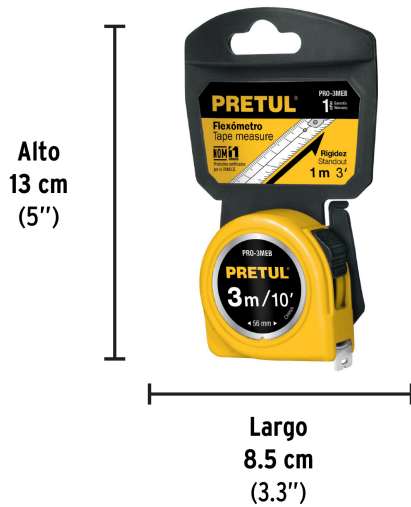

PRETUL

CÓDIGO: 21605 CLAVE: PRO-3MEB

Flexómetro amarillo 3 m cinta 13 mm, en tarjeta, PRETUL

- Fabricado en ABS
- Cinta blanca cubierta de laca que evita rayaduras y desgaste

Certificaciones y garantías

- Cumple la norma NOM-046-SCFI

**Especificaciones**

Largo	3 m (10 ft)
Ancho de la cinta	13 mm (1/2")
Extensión máxima	1 m
Escala	cm-mm / ft-in
Espesor	0.10 mm
Color de carcasa	Amarillo
Color de la cinta	Blanco
Empaque individual	Tarjeta plástica
Inner	6
Máster	144
Pallet	3888

EMPAQUE INDIVIDUAL

Peso: 0.1 kg (0.2 lb)

EMPAQUE INNER

Contiene: 6 piezas

Peso: 0.68 kg (1.5 lb)

Imágenes complementarias

EMPAQUE MASTER

Contiene: 24 inner (144 piezas)

Peso: 17.08 kg (37.7 lb)