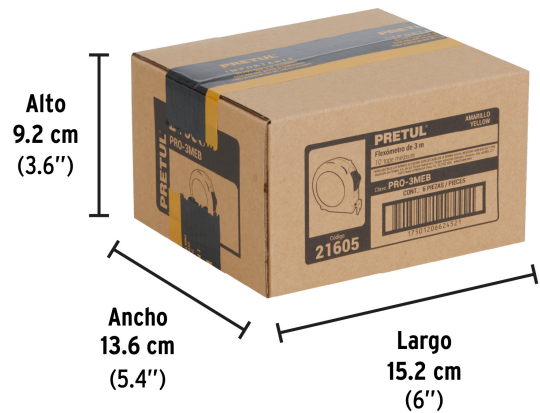

- Cumple la norma NOM-046-SCFI

**Especificaciones**

Largo	3 m (10 ft)
Ancho de la cinta	13 mm (1/2")
Extensión máxima	1 m
Escala	cm-mm / ft-in
Espesor	0.10 mm
Color de carcasa	Amarillo
Color de la cinta	Blanco
Empaque individual	Tarjeta plástica
Inner	6
Master	144
Pallet	3888

**País de origen**

Fabricado en China bajo las estrictas especificaciones de GRUPO TRUPER

**Imágenes complementarias**

← L → **3 m (10 ft)**  
 → A ← **13 mm (1/2")**  
 EXTENSIÓN MÁXIMA **1 m**

Cinta blanca cubierta de laca que evita rayaduras y desgaste

Números grandes de fácil lectura

**EMPAQUE INDIVIDUAL**

Peso: 0.1 kg (0.2 lb)

**EMPAQUE INNER**

Contiene: 6 piezas

Peso: 0.68 kg (1.5 lb)

## Imágenes complementarias

**EMPAQUE MASTER****Contiene: 24 inner (144 piezas)****Peso: 17.08 kg (37.7 lb)**