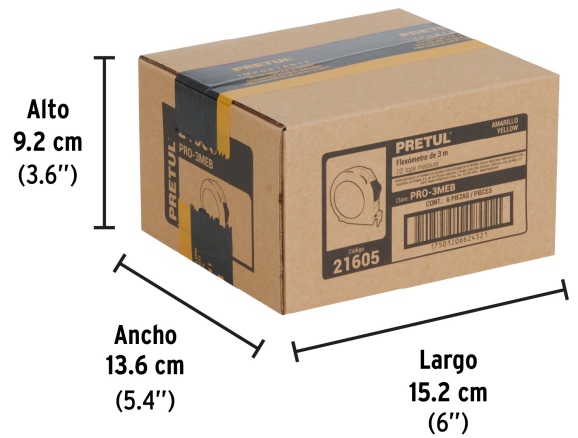

**Especificaciones**

Largo	3 m (10 ft)
Ancho de la cinta	13 mm (1/2")
Extensión máxima	1 m
Escala	cm-mm / ft-in
Espesor	0.10 mm
Color de carcasa	Amarillo
Color de la cinta	Blanco
Empaque individual	Tarjeta plástica
Inner	6
Máster	144
Pallet	3888

País de origen**Fabricado en China bajo las estrictas especificaciones de GRUPO TRUPER**

Imágenes complementarias

Imágenes complementarias

Cinta blanca cubierta de laca que evita rayaduras y desgaste

Números grandes de fácil lectura

EMPAQUE INDIVIDUAL

Peso: 0.1 kg (0.2 lb)

EMPAQUE INNER

Contiene: 6 piezas

Peso: 0.68 kg (1.5 lb)

Imágenes complementarias

EMPAQUE MASTER

Contiene: 24 inner (144 piezas)

Peso: 17.08 kg (37.7 lb)