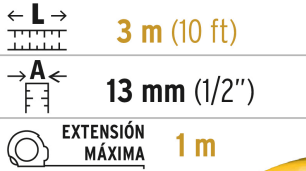

Imágenes complementarias