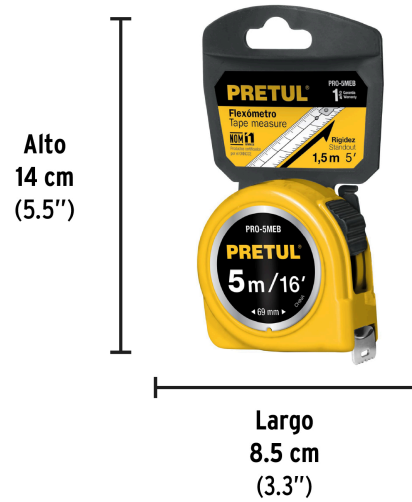

PRETUL

CÓDIGO: 21606 CLAVE: PRO-5MEB

Flexómetro amarillo 5 m cinta 19 mm, en tarjeta, PRETUL

- Fabricado en ABS
- Cinta blanca cubierta de laca que evita rayaduras y desgaste

Certificaciones y garantías

- Cumple la norma NOM-046-SCFI

**Especificaciones**

Largo	5 m (16ft)
Ancho de la cinta	19 mm (3/4")
Extensión máxima	1.7 m
Escala	cm-mm / ft-in
Espesor	0.10 mm
Color de carcasa	Amarillo
Color de la cinta	Blanco
Empaque individual	Tarjeta plástica
Inner	6
Máster	72
Pallet	2592

País de origen**Fabricado en China bajo las estrictas especificaciones de GRUPO TRUPER**

Imágenes complementarias

← L → **5 m (16 ft)**

→ A ← **19 mm (3/4")**

EXTENSIÓN MÁXIMA **1.7 m**

Imágenes complementarias

Cinta blanca cubierta de laca que evita rayaduras y desgaste

Números grandes de fácil lectura

EMPAQUE INDIVIDUAL

Peso: 0.19 kg (0.4 lb)

EMPAQUE INNER

Contiene: 6 piezas

Peso: 1.2 kg (2.6 lb)

EMPAQUE MASTER