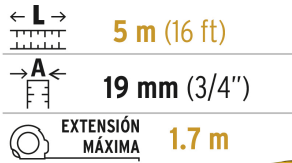

Imágenes complementarias