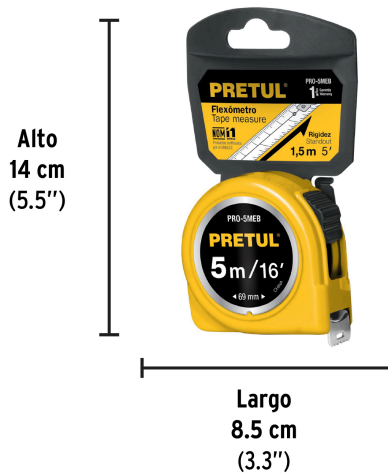

PRETUL

CÓDIGO: 21606 CLAVE: PRO-5MEB

Flexómetro amarillo 5 m cinta 19 mm, en tarjeta, PRETUL

- Fabricado en ABS
- Cinta blanca cubierta de laca que evita rayaduras y desgaste

Certificaciones y garantías

- Cumple la norma NOM-046-SCFI

**Especificaciones**

Largo	5 m (16ft)
Ancho de la cinta	19 mm (3/4")
Extensión máxima	1.7 m
Escala	cm-mm / ft-in
Espesor	0.10 mm
Color de carcasa	Amarillo
Color de la cinta	Blanco
Empaque individual	Tarjeta plástica
Inner	6
Master	72
Pallet	2592

País de origen

Fabricado en China bajo las estrictas especificaciones de GRUPO TRUPER

Imágenes complementarias

Cinta blanca cubierta de laca que evita rayaduras y desgaste

Números grandes de fácil lectura

EMPAQUE INDIVIDUAL

EMPAQUE INNER

Imágenes complementarias

EMPAQUE MASTER

Contiene: 12 inner (72 piezas)

Peso: 15.22 kg (33.6 lb)