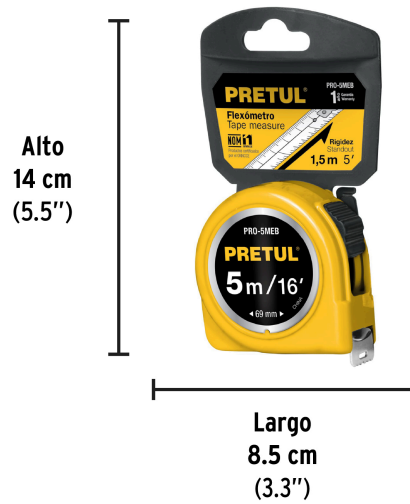

**PRETUL**

CÓDIGO: 21606 CLAVE: PRO-5MEB

**Flexómetro amarillo 5 m cinta 19 mm, en tarjeta, PRETUL**

- Fabricado en ABS
- Cinta blanca cubierta de laca que evita rayaduras y desgaste

**Certificaciones y garantías**

- Cumple la norma NOM-046-SCFI

**Especificaciones**

Largo	5 m (16ft)
Ancho de la cinta	19 mm (3/4")
Extensión máxima	1.7 m
Escala	cm-mm / ft-in
Espesor	0.10 mm
Color de carcasa	Amarillo
Color de la cinta	Blanco
Empaque individual	Tarjeta plástica
Inner	6
Máster	72
Pallet	2592

Cinta blanca cubierta de laca que evita rayaduras y desgaste

Números grandes de fácil lectura

**EMPAQUE INDIVIDUAL**

Alto  
14 cm  
(5.5")

Largo  
8.5 cm  
(3.3")

Peso: 0.19 kg (0.4 lb)

**EMPAQUE INNER**

Alto  
9.1 cm  
(3.6")

Ancho  
14.8 cm  
(5.8")

Largo  
15 cm  
(6")

Contiene: 6 piezas

Peso: 1.2 kg (2.6 lb)

**EMPAQUE MASTER**

Alto  
30.3 cm  
(12")

Ancho  
32.5 cm  
(12.8")

Largo  
32.5 cm  
(12.8")