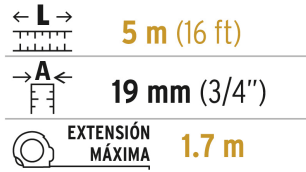

Imágenes complementarias