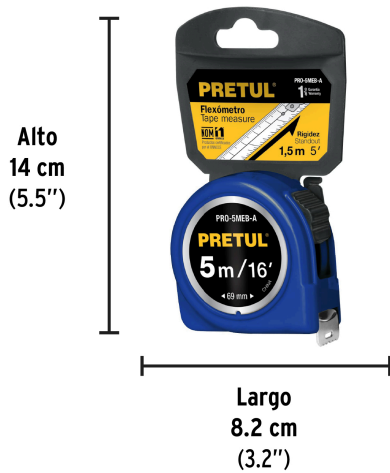

EMPAQUE INDIVIDUAL