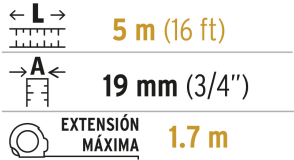

Imágenes complementarias