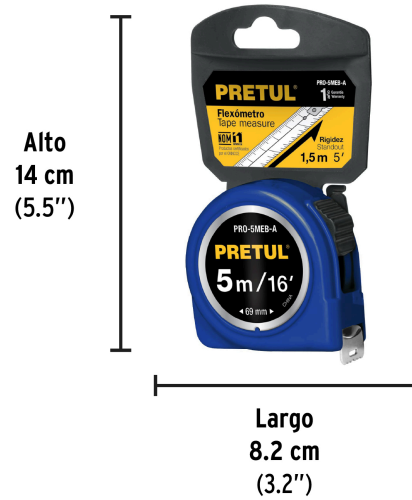

**PRETUL**

CÓDIGO: 21610 CLAVE: PRO-5MEB-A

**Flexómetro azul 5 m cinta 19 mm, en tarjeta, PRETUL**

- Fabricado en ABS
- Cinta blanca cubierta de laca que evita rayaduras y desgaste

**Certificaciones y garantías**

- Cumple la norma NOM-046-SCFI

**Especificaciones**

Largo	5 m (16ft)
Ancho de la cinta	19 mm (3/4")
Extensión máxima	1.7 m
Escala	cm-mm / ft-in
Espesor	0.10 mm
Color de carcasa	Azul
Color de la cinta	Blanco
Empaque individual	Tarjeta plástica
Inner	6
Máster	72
Pallet	1944

Números grandes de fácil lectura

**EMPAQUE INDIVIDUAL**

Alto  
14 cm  
(5.5")

Largo  
8.2 cm  
(3.2")

Peso: 0.19 kg (0.4 lb)

**EMPAQUE INNER**

Alto  
9 cm  
(3.5")

Ancho  
14.8 cm  
(5.8")

Largo  
15 cm  
(6")

Contiene: 6 piezas

Peso: 1.24 kg (2.7 lb)

**EMPAQUE MASTER**

Alto  
30 cm  
(11.8")

Ancho  
32.5 cm  
(12.8")

Largo  
32.2 cm  
(12.7")

Contiene: 12 inner (72 piezas)