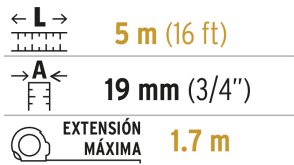

Imágenes complementarias