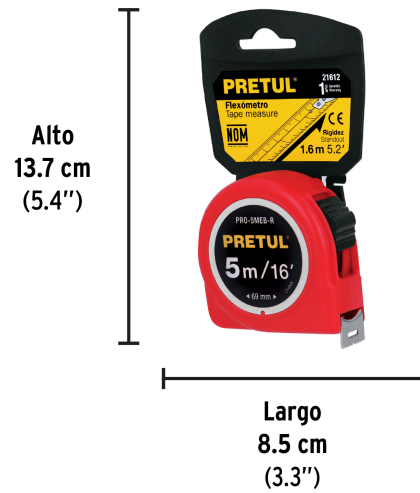

PRETUL

CÓDIGO: 21612 CLAVE: PRO-5MEB-R

Flexómetro rojo 5 m cinta 19 mm, en tarjeta, PRETUL

- Fabricado en ABS
- Cinta cubierta de laca que evita rayaduras y desgaste

Certificaciones y garantías

- Cumple la norma NOM-046-SCFI

**Especificaciones**

Largo	5 m (16ft)
Ancho de la cinta	19 mm (3/4")
Extensión máxima	1.7 m
Escala	cm-mm / ft-in
Espesor	0.10 mm
Color de carcasa	Rojo
Color de la cinta	Amarilla
Empaque individual	Tarjeta plástica
Inner	6
Máster	72
Pallet	1944

País de origen**Fabricado en China bajo las estrictas especificaciones de GRUPO TRUPER**

Imágenes complementarias

	5 m (16 ft)
	19 mm (3/4")
	EXTENSIÓN MÁXIMA 1.7 m

Imágenes complementarias

Cinta amarilla cubierta de laca que evita rayaduras y desgaste

Números grandes de fácil lectura

EMPAQUE INDIVIDUAL

Peso: 0.19 kg (0.4 lb)

EMPAQUE INNER

Contiene: 6 piezas

Peso: 1.23 kg (2.7 lb)

EMPAQUE MASTER

Contiene: 12 inner (72 piezas)