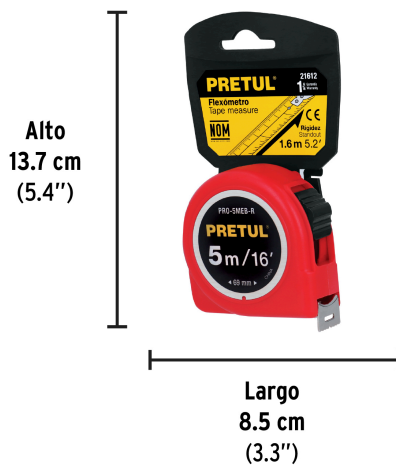

**PRETUL**

CÓDIGO: 21612 CLAVE: PRO-5MEB-R

**Flexómetro rojo 5 m cinta 19 mm, en tarjeta, PRETUL**

- Fabricado en ABS
- Cinta cubierta de laca que evita rayaduras y desgaste

**Certificaciones y garantías**

- Cumple la norma NOM-046-SCFI

**Especificaciones**

Largo	5 m (16ft)
Ancho de la cinta	19 mm (3/4")
Extensión máxima	1.7 m
Escala	cm-mm / ft-in
Espesor	0.10 mm
Color de carcasa	Rojo
Color de la cinta	Amarilla
Empaque individual	Tarjeta plástica
Inner	6
Master	72
Pallet	2592

**País de origen**

Fabricado en China bajo las estrictas especificaciones de GRUPO TRUPER

**Imágenes complementarias**

Cinta amarilla cubierta de laca que evita rayaduras y desgaste

Números grandes de fácil lectura

**EMPAQUE INDIVIDUAL**

Peso: 0.19 kg (0.4 lb)

**EMPAQUE INNER**

Contiene: 6 piezas

Peso: 1.23 kg (2.7 lb)

**Imágenes complementarias****EMPAQUE MASTER****Contiene: 12 inner (72 piezas)****Peso: 15.36 kg (33.9 lb)**