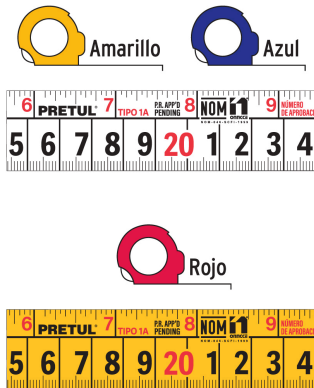

Certificaciones y garantías

- Cumple la norma NOM-046-SCFI

**Especificaciones**

Largo	6 m (19 ft)
Ancho de la cinta	25 mm (1")
Extensión máxima	2.1 m
Escala	cm-mm / ft-in
Espesor	0.10 mm
Empaque individual	Display box (12 piezas)
Inner	12
Máster	72
Pallet	4320

País de origen

Fabricado en China bajo las estrictas especificaciones de GRUPO TRUPER

Datos de Empaque (Medidas y pesos aproximados)

Inner	Medidas: Alto: 8 cm (3 1/4") Ancho: 17.5 cm (7") Largo: 22 cm (8 3/4") Peso: 3.06 kg (6.75 lb)
Master	Medidas: Alto: 25.5 cm (10") Ancho: 23.8 cm (9 1/4") Largo: 36.3 cm (14 1/4") Peso: 18.78 kg (41.40 lb)

Imágenes complementarias

Cinta amarilla cubierta de laca que evita rayaduras y desgaste

Cinta amarilla cubierta de laca que evita rayaduras y desgaste

Números grandes de fácil lectura

Números grandes de fácil lectura

Cinta amarilla cubierta de laca que evita rayaduras y desgaste

Cinta amarilla cubierta de laca que evita rayaduras y desgaste

Números grandes de fácil lectura

Números grandes de fácil lectura