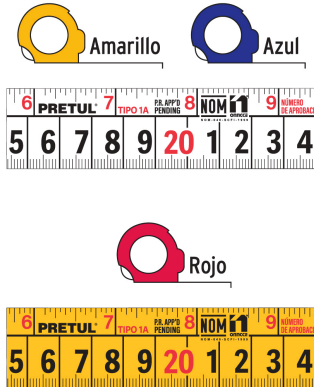

PRETUL

CÓDIGO: 21624 CLAVE: PRO-55MEC

Flexómetro 6 m cinta 25 mm, en display box, PRETUL**PRODUCTO MEJORADO**

La presentación del catálogo 2025 se seguirá surtiendo hasta agotar existencias.

- Fabricados en ABS
- Cinta ancha que permite mayor extensión, cubierta de laca que evita rayaduras y desgaste

Certificaciones y garantías

- Cumple la norma NOM-046-SCFI

**Especificaciones**

Largo	6 m (19 ft)
Ancho de la cinta	25 mm (1")
Extensión máxima	2.1 m
Escala	cm-mm / ft-in
Espesor	0.10 mm
Empaque individual	Display box (12 piezas)
Inner	12
Máster	72
Pallet	4320

País de origen

Fabricado en China bajo las estrictas especificaciones de GRUPO TRUPER

Datos de Empaque (Medidas y pesos aproximados)

Inner	Medidas: Alto: 8 cm (3 1/4") Ancho: 17.5 cm (7") Largo: 22 cm (8 3/4") Peso: 3.06 kg (6.75 lb)
Master	Medidas: Alto: 25.5 cm (10") Ancho: 23.8 cm (9 1/4") Largo: 36.3 cm (14 1/4") Peso: 18.78 kg (41.40 lb)

Imágenes complementarias

Cinta amarilla cubierta de laca que evita rayaduras y desgaste

Cinta amarilla cubierta de laca que evita rayaduras y desgaste

Números grandes de fácil lectura

Números grandes de fácil lectura