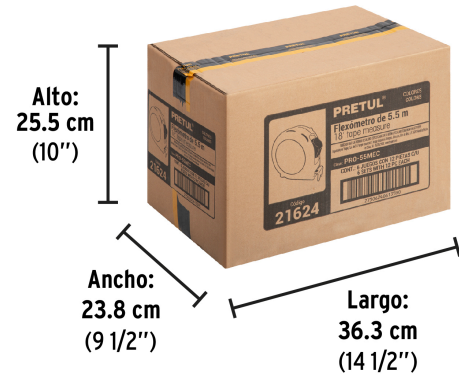

PRETUL

CÓDIGO: 21624 CLAVE: PRO-55MEC

Flexómetro 6 m cinta 25 mm, en display box, PRETUL**PRODUCTO MEJORADO**

La presentación del catálogo 2025 se seguirá surtiendo hasta agotar existencias.

- Fabricados en ABS
- Cinta ancha que permite mayor extensión, cubierta de laca que evita rayaduras y desgaste

Certificaciones y garantías

- Cumple la norma NOM-046-SCFI

**Especificaciones**

Largo	6 m (19 ft)
Ancho de la cinta	25 mm (1")
Extensión máxima	2.1 m
Escala	cm-mm / ft-in
Espesor	0.10 mm
Empaque individual	Display box (12 piezas)
Inner	12
Master	72
Pallet	4320

País de origen

Fabricado en China bajo las estrictas especificaciones de GRUPO TRUPER

Datos de Empaque (Medidas y pesos aproximados)

Inner	Medidas: Alto: 8 cm (3 1/4") Ancho: 17.5 cm (7") Largo: 22 cm (8 3/4") Peso: 3.06 kg (6.75 lb)
Master	Medidas: Alto: 25.5 cm (10") Ancho: 23.8 cm (9 1/4") Largo: 36.3 cm (14 1/4") Peso: 18.78 kg (41.40 lb)

Imágenes complementarias

EMPAQUE INNER

Contiene: 12 piezas

Peso: 3.06 kg (6.75 lb)

EMPAQUE MASTER

Contiene: 6 inner (72 piezas)

Peso: 18.78 kg (41.4 lb)