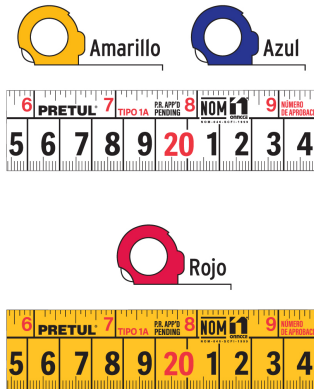

Certificaciones y garantías

- Cumple la norma NOM-046-SCFI

**Especificaciones**

Largo	6 m (19 ft)
Ancho de la cinta	25 mm (1")
Extensión máxima	2.1 m
Escala	cm-mm / ft-in
Espesor	0.10 mm
Empaque individual	Display box (12 piezas)
Inner	12
Máster	72
Pallet	4320

País de origen

Fabricado en China bajo las estrictas especificaciones de GRUPO TRUPER

Datos de Empaque (Medidas y pesos aproximados)

Inner	Medidas: Alto: 8 cm (3 1/4") Ancho: 17.5 cm (7") Largo: 22 cm (8 3/4") Peso: 3.06 kg (6.75 lb)
Master	Medidas: Alto: 25.5 cm (10") Ancho: 23.8 cm (9 1/4") Largo: 36.3 cm (14 1/4") Peso: 18.78 kg (41.40 lb)

Imágenes complementarias

Cinta amarilla cubierta de laca que evita rayaduras y desgaste

Números grandes de fácil lectura

EMPAQUE INNER

Contiene: 12 piezas

Peso: 3.06 kg (6.75 lb)

EMPAQUE MASTER

Contiene: 6 inner (72 piezas)

Peso: 18.78 kg (41.4 lb)