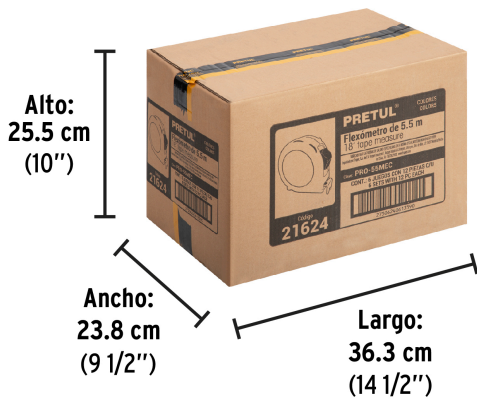

Certificaciones y garantías

- Cumple la norma NOM-046-SCFI

**Especificaciones**

Largo	6 m (19 ft)
Ancho de la cinta	25 mm (1")
Extensión máxima	2.1 m
Escala	cm-mm / ft-in
Espesor	0.10 mm
Empaque individual	Display box (12 piezas)
Inner	12
Máster	72
Pallet	4320

País de origen

Fabricado en China bajo las estrictas especificaciones de GRUPO TRUPER

Datos de Empaque (Medidas y pesos aproximados)

Inner	Medidas: Alto: 8 cm (3 1/4") Ancho: 17.5 cm (7") Largo: 22 cm (8 3/4") Peso: 3.06 kg (6.75 lb)
Master	Medidas: Alto: 25.5 cm (10") Ancho: 23.8 cm (9 1/4") Largo: 36.3 cm (14 1/4") Peso: 18.78 kg (41.40 lb)

Imágenes complementarias

Cinta amarilla cubierta de laca que evita rayaduras y desgaste

Números grandes de fácil lectura

EMPAQUE INNER

Contiene: 12 piezas

Peso: 3.06 kg (6.75 lb)

EMPAQUE MASTER

Contiene: 6 inner (72 piezas)

Peso: 18.78 kg (41.4 lb)