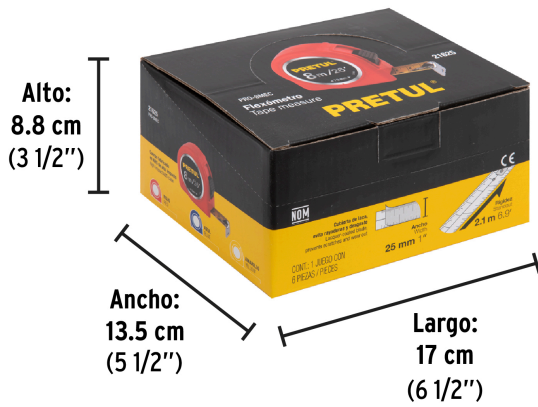

**PRETUL**

CÓDIGO: 21625 CLAVE: PRO-8MEC

**Flexómetro 8 m cinta 25 mm, en display box, PRETUL**

- Fabricados en ABS
- Cinta ancha que permite mayor extensión, cubierta de laca que evita rayaduras y desgaste

**Certificaciones y garantías**

- Cumple la norma NOM-046-SCFI

**Especificaciones**

Largo	8 m (26 ft)
Ancho de la cinta	25 mm (1")
Extensión máxima	2.1 m
Escala	cm-mm / ft-in
Espesor	0.10 mm
Empaque individual	Display box (6 piezas)
Inner	6
Master	48
Pallet	2880

**País de origen****Fabricado en China bajo las estrictas especificaciones de GRUPO TRUPER**

**Datos de Empaque (Medidas y pesos aproximados)**

<b>Inner</b>	<b>Medidas:</b> Alto: 8.8 cm (3 1/2") Ancho: 13.5 cm (5 1/4") Largo: 17 cm (6 3/4") <b>Peso:</b> 2.26 kg (4.98 lb)
<b>Master</b>	<b>Medidas:</b> Alto: 21 cm (8 1/4") Ancho: 28.5 cm (11 1/4") Largo: 35.5 cm (14") <b>Peso:</b> 18.46 kg (40.70 lb)

**Imágenes complementarias**

**EMPAQUE INNER**

Contiene: 6 piezas

Peso: 2.26 kg (4.98 lb)

**EMPAQUE MASTER**

Contiene: 8 inner (48 piezas)

Peso: 18.46 kg (40.7 lb)

Cinta amarilla cubierta de laca que evita rayaduras y desgaste