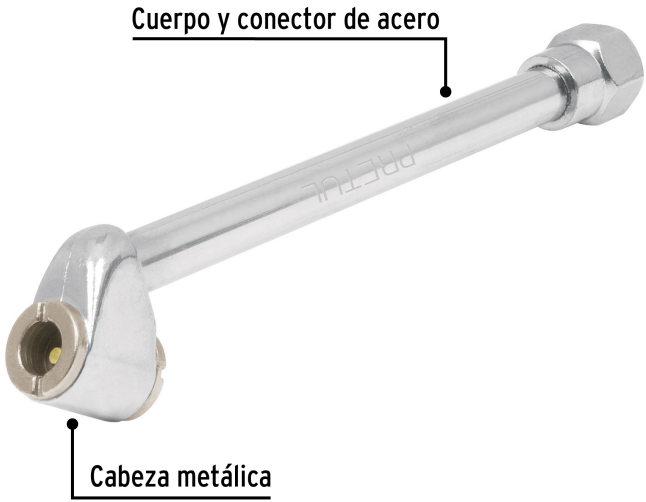

Imágenes complementarias