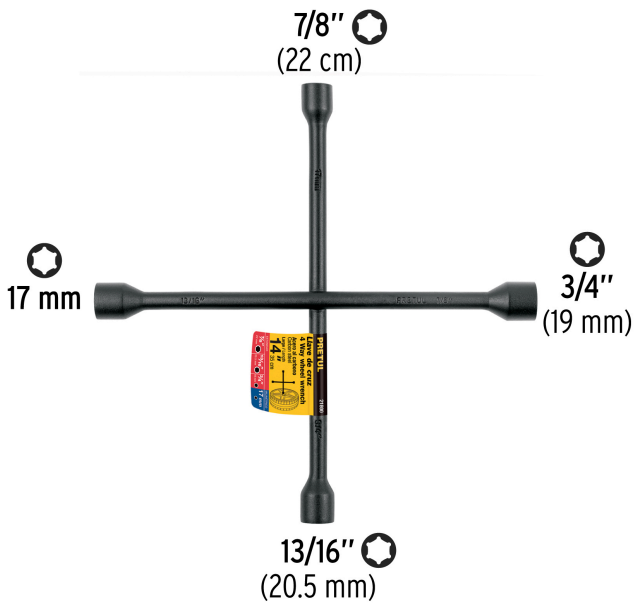

PRETUL

CÓDIGO: 21800 CLAVE: LLCR-14P

Llave de cruz 14", acabado negro mate, PRETUL

- Cuerpo de acero forjado
- Para remover tuercas y birlos de llantas en automóviles y camionetas
- Tamaño de bocas 17 mm, 3/4", 13/16", 7/8"

Certificaciones y garantías

- Excede la norma especificación federal: GGG-W-644b / DIN-899

Especificaciones

Medida	14" (35 cm)
Tamaño de bocas	17 mm, 3/4"(19 mm), 13/16"(20.5 mm), 7/8"(22 mm)
Peso	1 kg
Inner	4
Máster	12
Pallet	384

País de origen**Fabricado en China bajo las estrictas especificaciones de GRUPO TRUPER**

Imágenes complementarias

EMPAQUE INDIVIDUAL

Peso: 1.02 kg (2.3 lb)

Imágenes complementarias

EMPAQUE INNER

Contiene: 4 piezas

Peso: 4.36 kg (9.6 lb)

EMPAQUE MASTER

Contiene: 3 inner (12 piezas)

Peso: 13.84 kg (30.5 lb)