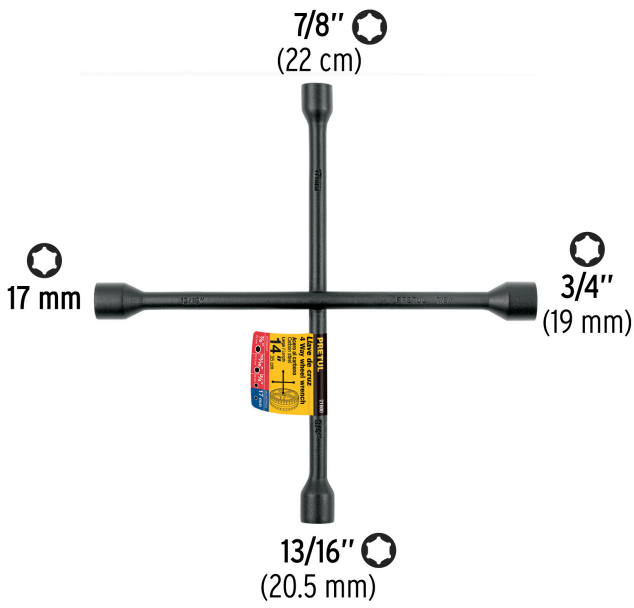

PRETUL

CÓDIGO: 21800 CLAVE: LLCR-14P

Llave de cruz 14", acabado negro mate, PRETUL

- Cuerpo de acero forjado
- Para remover tuercas y birlos de llantas en automóviles y camionetas
- Tamaño de bocas 17 mm, 3/4", 13/16", 7/8"

Certificaciones y garantías

- Excede la norma especificación federal: GGG-W-644b / DIN-899

Especificaciones

Medida	14" (35 cm)
Tamaño de bocas	17 mm, 3/4"(19 mm), 13/16"(20.5 mm), 7/8"(22 mm)
Peso	1 kg
Inner	4
Máster	12
Pallet	384

País de origen**Fabricado en China bajo las estrictas especificaciones de GRUPO TRUPER**

Imágenes complementarias

EMPAQUE INDIVIDUAL

Peso: 1.02 kg (2.3 lb)

EMPAQUE INNER

Contiene: 4 piezas

Peso: 4.36 kg (9.6 lb)

Imágenes complementarias

EMPAQUE MASTER

Contiene: 3 inner (12 piezas)

Peso: 13.84 kg (30.5 lb)