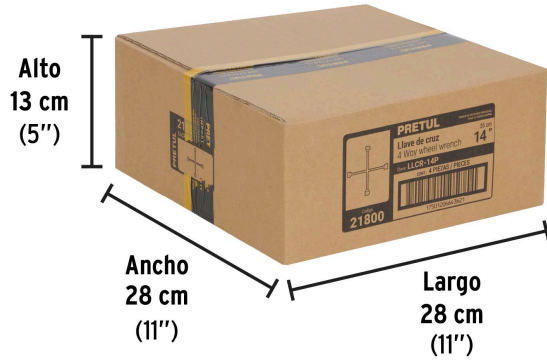

Certificaciones y garantías

- Excede la norma especificación federal: GGG-W-644b / DIN-899

Especificaciones

Medida	14" (35 cm)
Tamaño de bocas	17 mm, 3/4"(19 mm), 13/16"(20.5 mm), 7/8"(22 mm)
Peso	1 kg
Inner	4
Máster	12
Pallet	384

País de origen**Fabricado en China bajo las estrictas especificaciones de GRUPO TRUPER**

Imágenes complementarias

EMPAQUE INDIVIDUAL

Peso: 1.02 kg (2.3 lb)

Imágenes complementarias

EMPAQUE INNER

Contiene: 4 piezas

Peso: 4.36 kg (9.6 lb)

EMPAQUE MASTER

Contiene: 3 inner (12 piezas)

Peso: 13.84 kg (30.5 lb)