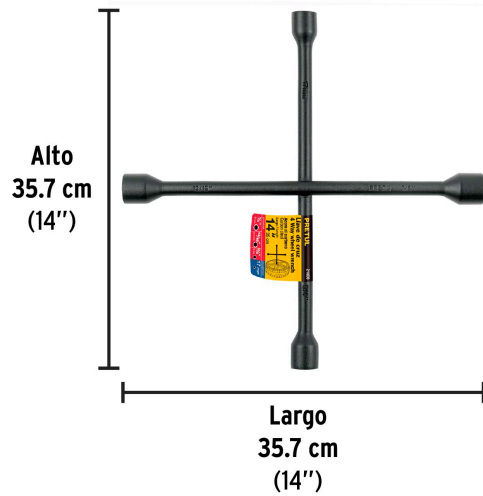

PRETUL

CÓDIGO: 21800 CLAVE: LLCR-14P

Llave de cruz 14", acabado negro mate, PRETUL

- Cuerpo de acero forjado
- Para remover tuercas y birlos de llantas en automóviles y camionetas
- Tamaño de bocas 17 mm, 3/4", 13/16", 7/8"

Certificaciones y garantías

- Excede la norma especificación federal: GGG-W-644b / DIN-899

Especificaciones

Medida	14" (35 cm)
Tamaño de bocas	17 mm, 3/4"(19 mm), 13/16"(20.5 mm), 7/8"(22 mm)
Peso	1 kg
Inner	4
Máster	12
Pallet	384

País de origen**Fabricado en China bajo las estrictas especificaciones de GRUPO TRUPER**

Imágenes complementarias

EMPAQUE INDIVIDUAL

Peso: 1.02 kg (2.3 lb)

EMPAQUE INNER

Contiene: 4 piezas

Peso: 4.36 kg (9.6 lb)

Imágenes complementarias

EMPAQUE MASTER

Contiene: 3 inner (12 piezas)

Peso: 13.84 kg (30.5 lb)