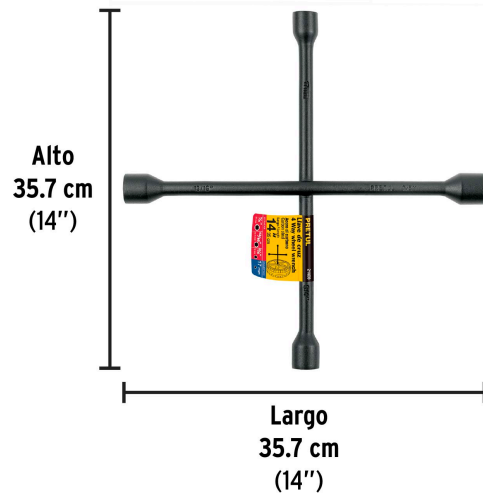

PRETUL

CÓDIGO: 21800 CLAVE: LLCR-14P

Llave de cruz 14", acabado negro mate, PRETUL

- Cuerpo de acero forjado
- Para remover tuercas y birlos de llantas en automóviles y camionetas
- Tamaño de bocas 17 mm, 3/4", 13/16", 7/8"

Certificaciones y garantías

- Excede la norma especificación federal: GGG-W-644b / DIN-899

Especificaciones

Medida	14" (35 cm)
Tamaño de bocas	17 mm, 3/4"(19 mm), 13/16"(20.5 mm), 7/8"(22 mm)
Peso	1 kg
Inner	4
Máster	12
Pallet	384

País de origen**Fabricado en China bajo las estrictas especificaciones de GRUPO TRUPER**

Imágenes complementarias

EMPAQUE INDIVIDUAL

Peso: 1.02 kg (2.3 lb)

Imágenes complementarias

EMPAQUE INNER

Contiene: 4 piezas

Peso: 4.36 kg (9.6 lb)

EMPAQUE MASTER

Contiene: 3 inner (12 piezas)

Peso: 13.84 kg (30.5 lb)