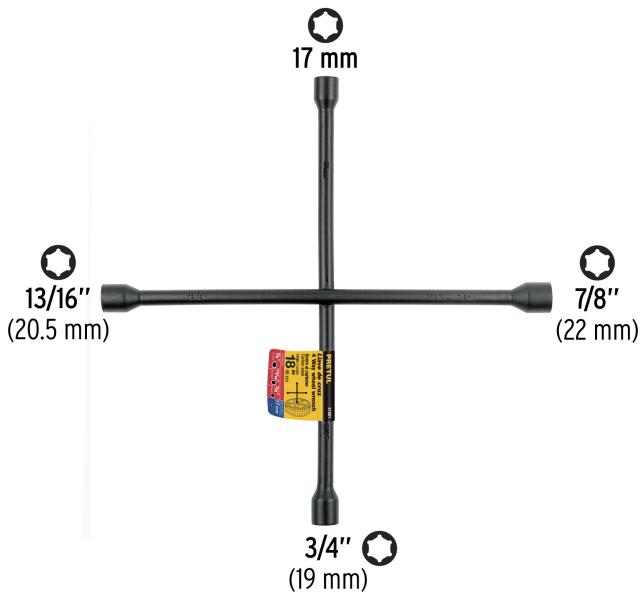

**PRETUL**

CÓDIGO: 21801    CLAVE: LLCR-18P

**Llave de cruz 18", acabado negro mate, PRETUL**

- Cuerpo de acero forjado
- Para remover tuercas y birlos de llantas en automóviles y camionetas
- Tamaño de bocas 17 mm, 3/4", 13/16", 7/8"

**Certificaciones y garantías**

- Excede la norma especificación federal: GGG-W-644b / DIN-899

**Especificaciones**

<b>Medida</b>	18" (45 cm)
<b>Tamaño de bocas</b>	17 mm, 3/4"(19 mm), 13/16"(20.5 mm), 7/8"(22 mm)
<b>Peso</b>	1.4 kg
<b>Inner</b>	4
<b>Máster</b>	12
<b>Pallet</b>	216

**País de origen****Fabricado en China bajo las estrictas especificaciones de GRUPO TRUPER**

Imágenes complementarias

EMPAQUE INDIVIDUAL

Peso: 1.52 kg (3.4 lb)

EMPAQUE INNER

Contiene: 4 piezas

Peso: 6.48 kg (14.3 lb)

**Imágenes complementarias**

**EMPAQUE MASTER**

Contiene: 3 inner (12 piezas)

Peso: 20.42 kg (45 lb)