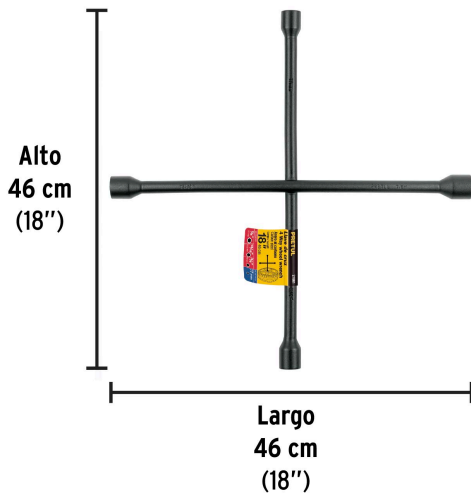

**PRETUL**

CÓDIGO: 21801    CLAVE: LLCR-18P

**Llave de cruz 18", acabado negro mate, PRETUL**

- Cuerpo de acero forjado
- Para remover tuercas y birlos de llantas en automóviles y camionetas
- Tamaño de bocas 17 mm, 3/4", 13/16", 7/8"

**Certificaciones y garantías**

- Excede la norma especificación federal: GGG-W-644b / DIN-899

**Especificaciones**

<b>Medida</b>	18" (45 cm)
<b>Tamaño de bocas</b>	17 mm, 3/4"(19 mm), 13/16"(20.5 mm), 7/8"(22 mm)
<b>Peso</b>	1.4 kg
<b>Inner</b>	4
<b>Máster</b>	12
<b>Pallet</b>	216

**País de origen****Fabricado en China bajo las estrictas especificaciones de GRUPO TRUPER**

Imágenes complementarias

EMPAQUE INDIVIDUAL

Peso: 1.52 kg (3.4 lb)

EMPAQUE INNER

Contiene: 4 piezas

Peso: 6.48 kg (14.3 lb)

**Imágenes complementarias**

**EMPAQUE MASTER**

Contiene: 3 inner (12 piezas)

Peso: 20.42 kg (45 lb)