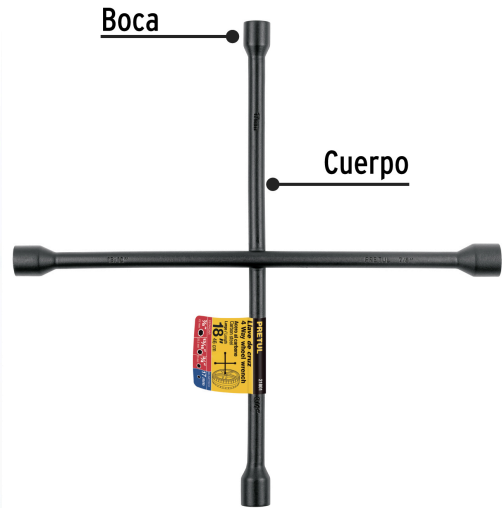

**PRETUL**

CÓDIGO: 21801    CLAVE: LLCR-18P

**Llave de cruz 18", acabado negro mate, PRETUL**

- Cuerpo de acero forjado
- Para remover tuercas y birlos de llantas en automóviles y camionetas
- Tamaño de bocas 17 mm, 3/4", 13/16", 7/8"

**Certificaciones y garantías**

- Excede la norma especificación federal: GGG-W-644b / DIN-899

**Especificaciones**

<b>Medida</b>	18" (45 cm)
<b>Tamaño de bocas</b>	17 mm, 3/4"(19 mm), 13/16"(20.5 mm), 7/8"(22 mm)
<b>Peso</b>	1.4 kg
<b>Inner</b>	4
<b>Máster</b>	12
<b>Pallet</b>	216

**País de origen****Fabricado en China bajo las estrictas especificaciones de GRUPO TRUPER**

Imágenes complementarias

EMPAQUE INDIVIDUAL

Peso: 1.52 kg (3.4 lb)

EMPAQUE INNER

Contiene: 4 piezas

Peso: 6.48 kg (14.3 lb)

**Imágenes complementarias**

**EMPAQUE MASTER**

Contiene: 3 inner (12 piezas)

Peso: 20.42 kg (45 lb)