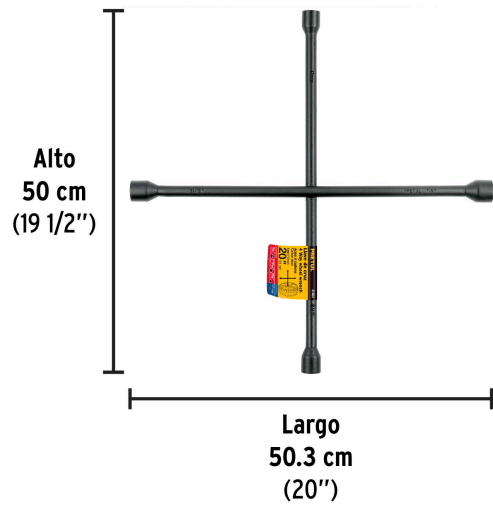

PRETUL

CÓDIGO: 21802 CLAVE: LLCR-20P

Llave de cruz 20", acabado negro mate, PRETUL

- Cuerpo de acero forjado
- Para remover tuercas y birlos de llantas en automóviles y camionetas
- Tamaño de bocas 17 mm, 3/4", 13/16", 7/8"

Certificaciones y garantías

- Excede la norma especificación federal: GGG-W-644b / DIN-899

Especificaciones

Medida	20" (50 cm)
Tamaño de bocas	17 mm, 3/4"(19 mm), 13/16"(20.5 mm), 7/8"(22 mm)
Peso	1.5 kg
Inner	4
Máster	12
Pallet	216

País de origen**Fabricado en China bajo las estrictas especificaciones de GRUPO TRUPER**

Imágenes complementarias

EMPAQUE INDIVIDUAL

Peso: 1.61 kg (3.6 lb)

EMPAQUE INNER

Contiene: 4 piezas

Peso: 6.84 kg (15 lb)

Imágenes complementarias

EMPAQUE MASTER

Contiene: 3 inner (12 piezas)

Peso: 21.9 kg (48.3 lb)