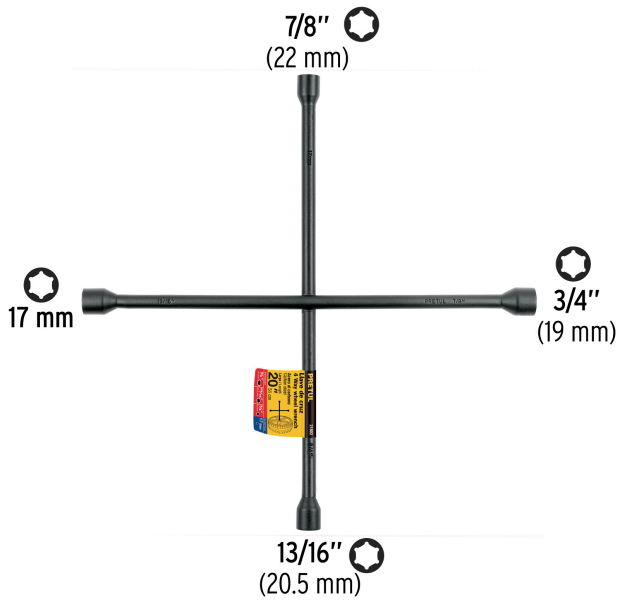

PRETUL

CÓDIGO: 21802 CLAVE: LLCR-20P

Llave de cruz 20", acabado negro mate, PRETUL

- Cuerpo de acero forjado
- Para remover tuercas y birlos de llantas en automóviles y camionetas
- Tamaño de bocas 17 mm, 3/4", 13/16", 7/8"

Certificaciones y garantías

- Excede la norma especificación federal: GGG-W-644b / DIN-899

Especificaciones

Medida	20" (50 cm)
Tamaño de bocas	17 mm, 3/4"(19 mm), 13/16"(20.5 mm), 7/8"(22 mm)
Peso	1.5 kg
Inner	4
Máster	12
Pallet	216

País de origen**Fabricado en China bajo las estrictas especificaciones de GRUPO TRUPER**

Imágenes complementarias

EMPAQUE INDIVIDUAL

Peso: 1.61 kg (3.6 lb)

EMPAQUE INNER

Contiene: 4 piezas

Peso: 6.84 kg (15 lb)

Imágenes complementarias

EMPAQUE MASTER

Contiene: 3 inner (12 piezas)

Peso: 21.9 kg (48.3 lb)