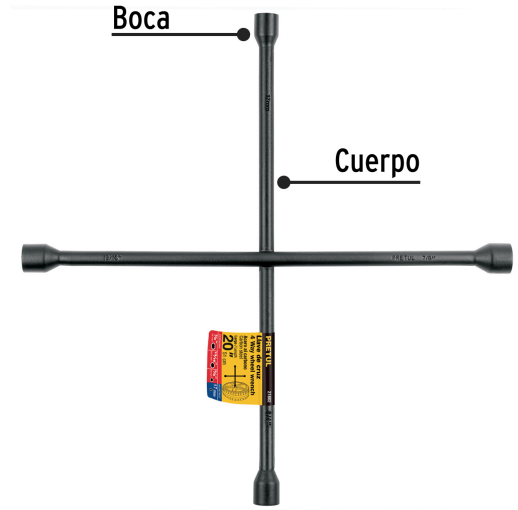

PRETUL

CÓDIGO: 21802 CLAVE: LLCR-20P

Llave de cruz 20", acabado negro mate, PRETUL

- Cuerpo de acero forjado
- Para remover tuercas y birlos de llantas en automóviles y camionetas
- Tamaño de bocas 17 mm, 3/4", 13/16", 7/8"

Certificaciones y garantías

- Excede la norma especificación federal: GGG-W-644b / DIN-899

Especificaciones

Medida	20" (50 cm)
Tamaño de bocas	17 mm, 3/4"(19 mm), 13/16"(20.5 mm), 7/8"(22 mm)
Peso	1.5 kg
Inner	4
Máster	12
Pallet	216

País de origen**Fabricado en China bajo las estrictas especificaciones de GRUPO TRUPER**

Imágenes complementarias

EMPAQUE INDIVIDUAL

Peso: 1.61 kg (3.6 lb)

EMPAQUE INNER

Contiene: 4 piezas

Peso: 6.84 kg (15 lb)

Imágenes complementarias

EMPAQUE MASTER

Contiene: 3 inner (12 piezas)

Peso: 21.9 kg (48.3 lb)