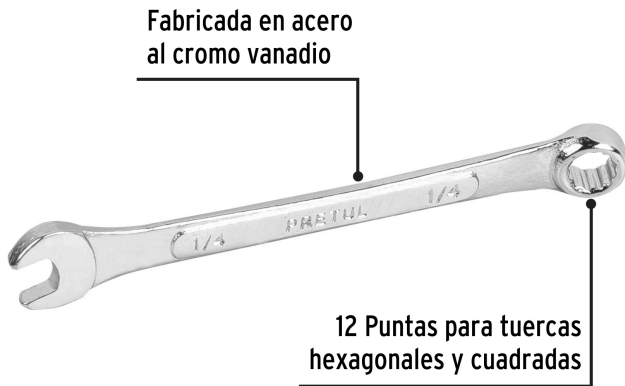

Imágenes complementarias