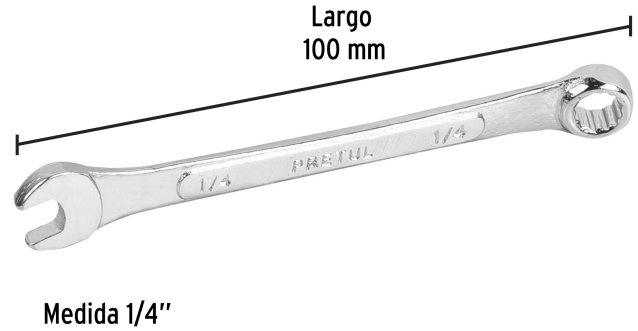

PRETUL

CÓDIGO: 21880 CLAVE: LL-2008P

Llave combinada 1/4" x 100 mm de largo, PRETUL

- Fabricada en acero al cromo vanadio 2X más resistente al desgaste que las de acero al carbono
- Medida marcada para fácil identificación

**Certificaciones y garantías**

- Cumple la norma: ASME B107.100

Especificaciones

Medida	1/4"
Largo	100 mm
Puntas	12
Empaque individual	Tarjeta plástica
Inner	12
Máster	72
Pallet	15552

País de origen**Fabricado en India bajo las estrictas especificaciones de GRUPO TRUPER**

Imágenes complementarias

EMPAQUE INDIVIDUAL

Peso: 0.03 kg (0.07 lb)

EMPAQUE INNER

Contiene: 12 piezas

Peso: 0.36 kg (0.79 lb)

Imágenes complementarias

EMPAQUE MASTER