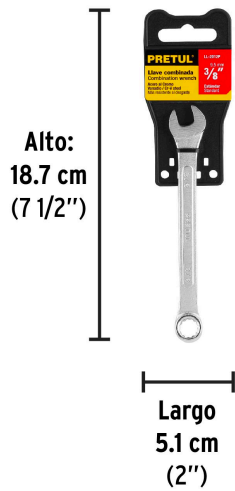

PRETUL

CÓDIGO: 21882 CLAVE: LL-2012P

Llave combinada 3/8" x 140 mm de largo, PRETUL

- Fabricada en acero al cromo vanadio 2X más resistente al desgaste que las de acero al carbono
- Medida marcada para fácil identificación

**Certificaciones y garantías**

- Cumple la norma: ASME B107.100

Especificaciones

Medida	3/8"
Largo	140 mm
Puntas	12
Empaque individual	Tarjeta plástica
Inner	12
Máster	72
Pallet	11520

País de origen**Fabricado en India bajo las estrictas especificaciones de GRUPO TRUPER**

Imágenes complementarias

EMPAQUE INDIVIDUAL

Peso: 0.05 kg (0.11 lb)

EMPAQUE INNER

Contiene: 12 piezas

Peso: 0.73 kg (1.61 lb)

Imágenes complementarias

EMPAQUE MASTER

Contiene: 6 inner (72 piezas)

Peso: 4.64 kg (10.23 lb)