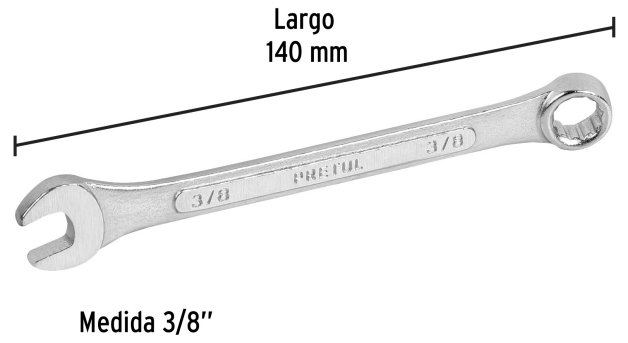

PRETUL

CÓDIGO: 21882 CLAVE: LL-2012P

Llave combinada 3/8" x 140 mm de largo, PRETUL

- Fabricada en acero al cromo vanadio 2X más resistente al desgaste que las de acero al carbono
- Medida marcada para fácil identificación

**Certificaciones y garantías**

- Cumple la norma: ASME B107.100

Especificaciones

Medida	3/8"
Largo	140 mm
Puntas	12
Empaque individual	Tarjeta plástica
Inner	12
Máster	72
Pallet	11520

País de origen**Fabricado en India bajo las estrictas especificaciones de GRUPO TRUPER**

Imágenes complementarias

EMPAQUE INDIVIDUAL

Peso: 0.05 kg (0.11 lb)

EMPAQUE INNER

Contiene: 12 piezas

Peso: 0.73 kg (1.61 lb)

Imágenes complementarias

EMPAQUE MASTER

Contiene: 6 inner (72 piezas)

Peso: 4.64 kg (10.23 lb)