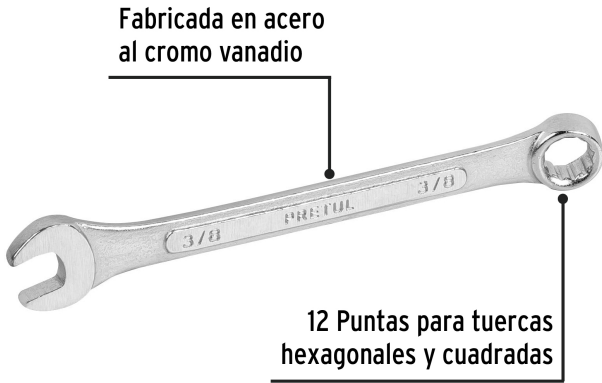

Imágenes complementarias