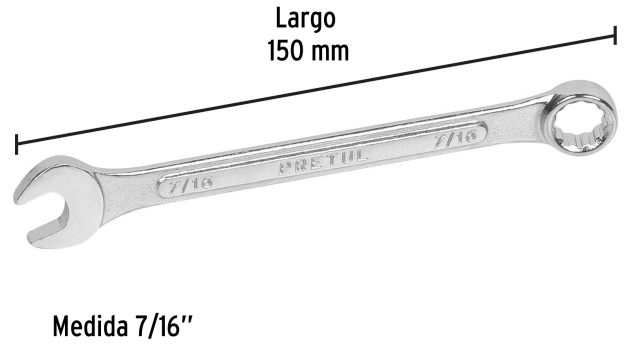

**PRETUL**

CÓDIGO: 21883 CLAVE: LL-2014P

**Llave combinada 7/16" x 150 mm de largo, PRETUL**

- Fabricada en acero al cromo vanadio 2X más resistente al desgaste que las de acero al carbono
- Medida marcada para fácil identificación

**Certificaciones y garantías**

- Cumple la norma: ASME B107.100

**Especificaciones**

Medida	7/16"
Largo	150 mm
Puntas	12
Empaque individual	Tarjeta plástica
Inner	12
Máster	72
Pallet	8640

**País de origen****Fabricado en India bajo las estrictas especificaciones de GRUPO TRUPER**

Imágenes complementarias

EMPAQUE INDIVIDUAL

Peso: 0.06 kg (0.13 lb)

EMPAQUE INNER

Contiene: 12 piezas

Peso: 0.82 kg (1.81 lb)

## EMPAQUE MASTER

Contiene: 6 inner (72 piezas)

Peso: 5.32 kg (11.73 lb)