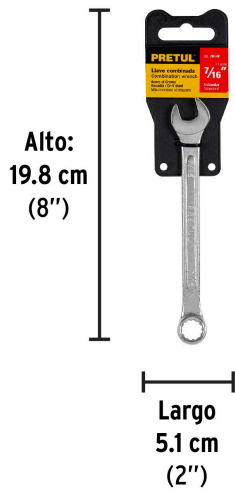

**PRETUL**

CÓDIGO: 21883 CLAVE: LL-2014P

**Llave combinada 7/16" x 150 mm de largo, PRETUL**

- Fabricada en acero al cromo vanadio 2X más resistente al desgaste que las de acero al carbono
- Medida marcada para fácil identificación

**Certificaciones y garantías**

- Cumple la norma: ASME B107.100

**Especificaciones**

Medida	7/16"
Largo	150 mm
Puntas	12
Empaque individual	Tarjeta plástica
Inner	12
Máster	72
Pallet	8640

**País de origen****Fabricado en India bajo las estrictas especificaciones de GRUPO TRUPER**

Imágenes complementarias

EMPAQUE INDIVIDUAL

Peso: 0.06 kg (0.13 lb)

EMPAQUE INNER

Contiene: 12 piezas

Peso: 0.82 kg (1.81 lb)

## EMPAQUE MASTER

Contiene: 6 inner (72 piezas)

Peso: 5.32 kg (11.73 lb)