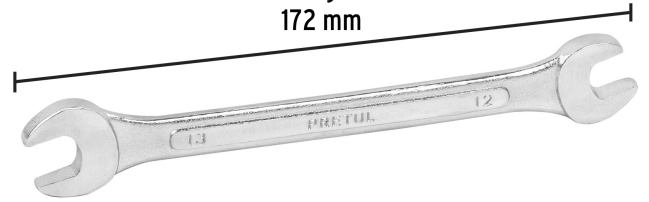

PRETUL

CÓDIGO: 21973 CLAVE: LL-31213MP

Llave española 12 x 13 mm x 172 mm de largo, PRETUL

- Fabricada en acero al cromo vanadio 2X más resistente al desgaste que las de acero al carbono
- Medida marcada para fácil identificación

**Certificaciones y garantías**

- Cumple la norma: ASME B107.100

Especificaciones

Medida	12 x 13 mm
Largo	172 mm
Empaque individual	Tarjeta plástica
Inner	12
Máster	72
Pallet	9000

País de origen**Fabricado en India bajo las estrictas especificaciones de GRUPO TRUPER**

Imágenes complementarias

Fabricada en acero al cromo vanadio

Largo 172 mm

Medida 12 x 13 mm

EMPAQUE INDIVIDUAL

Peso: 0.1 kg (0.2 lb)

EMPAQUE INNER

Contiene: 12 piezas

Peso: 1.2 kg (2.6 lb)

Imágenes complementarias

EMPAQUE MASTER

Contiene: 6 inner (72 piezas)

Peso: 7.54 kg (16.6 lb)