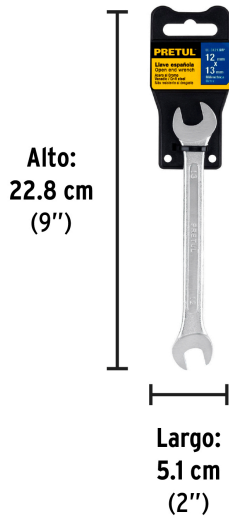

PRETUL

CÓDIGO: 21973 CLAVE: LL-31213MP

Llave española 12 x 13 mm x 172 mm de largo, PRETUL

- Fabricada en acero al cromo vanadio 2X más resistente al desgaste que las de acero al carbono
- Medida marcada para fácil identificación

**Certificaciones y garantías**

- Cumple la norma: ASME B107.100

Especificaciones

Medida	12 x 13 mm
Largo	172 mm
Empaque individual	Tarjeta plástica
Inner	12
Máster	72
Pallet	9000

País de origen**Fabricado en India bajo las estrictas especificaciones de GRUPO TRUPER**

Imágenes complementarias

Fabricada en acero al cromo vanadio

Largo 172 mm

Medida 12 x 13 mm

EMPAQUE INDIVIDUAL

Peso: 0.1 kg (0.2 lb)

EMPAQUE INNER

Contiene: 12 piezas

Peso: 1.2 kg (2.6 lb)

Imágenes complementarias

EMPAQUE MASTER

Contiene: 6 inner (72 piezas)

Peso: 7.54 kg (16.6 lb)