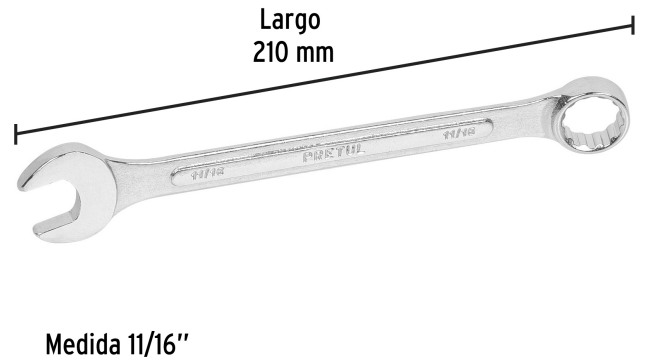

**PRETUL**

CÓDIGO: 21887 CLAVE: LL-2022P

**Llave combinada 11/16" x 210 mm de largo, PRETUL**

- Fabricada en acero al cromo vanadio 2X más resistente al desgaste que las de acero al carbono
- Medida marcada para fácil identificación

**Certificaciones y garantías**

- Cumple la norma: ASME B107.100

**Especificaciones**

Medida	11/16"
Largo	210 mm
Puntas	12
Empaque individual	Tarjeta plástica
Inner	12
Máster	72
Pallet	5760

**País de origen****Fabricado en India bajo las estrictas especificaciones de GRUPO TRUPER**

Imágenes complementarias

EMPAQUE INDIVIDUAL

Peso: 0.15 kg (0.33 lb)

EMPAQUE INNER

Contiene: 12 piezas

Peso: 1.82 kg (4.01 lb)

## EMPAQUE MASTER

Contiene: 6 inner (72 piezas)

Peso: 11.28 kg (24.87 lb)