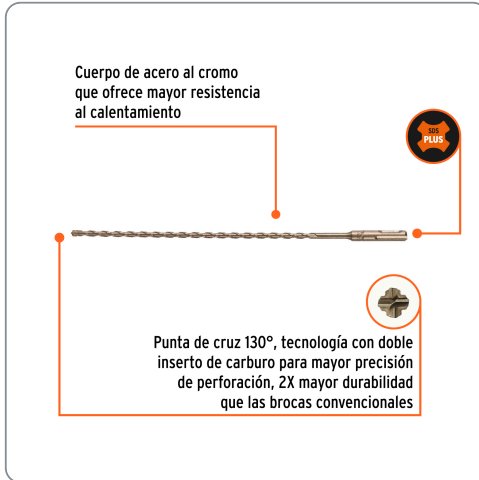

TRUPER CÓDIGO: 101144 CLAVE: BS-1/4X12**Broca SDS Plus 1/4 x 12", TRUPER**

- Para perforaciones en concreto y ladrillo
- Punta de cruz con doble inserto de carburo para mayor precisión de perforación
- Cuerpo de acero al cromo que ofrece mayor resistencia al calentamiento

Cuerpo de acero al cromo que ofrece mayor resistencia al calentamiento

Punta de cruz 130°, tecnología con doble inserto de carburo para mayor precisión de perforación, 2X mayor durabilidad que las brocas convencionales