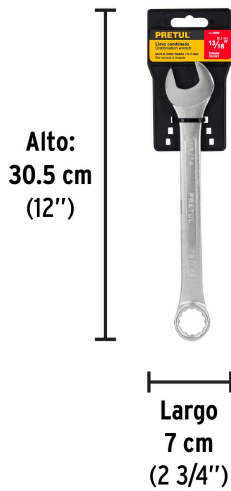

PRETUL

CÓDIGO: 21889 CLAVE: LL-2026P

Llave combinada 13/16" x 250 mm de largo, PRETUL

- Fabricada en acero al cromo vanadio 2X más resistente al desgaste que las de acero al carbono
- Medida marcada para fácil identificación

Certificaciones y garantías

- Cumple la norma: ASME B107.100

Especificaciones

Medida	13/16"
Largo	250 mm
Puntas	12
Empaque individual	Tarjeta plástica
Inner	6
Máster	36
Pallet	3024

País de origen**Fabricado en India bajo las estrictas especificaciones de GRUPO TRUPER**

Imágenes complementarias

EMPAQUE INDIVIDUAL

Peso: 0.23 kg (0.51 lb)

EMPAQUE INNER

Contiene: 6 piezas

Peso: 1.52 kg (3.35 lb)

Imágenes complementarias

EMPAQUE MASTER

Contiene: 6 inner (36 piezas)

Peso: 9.74 kg (21.47 lb)