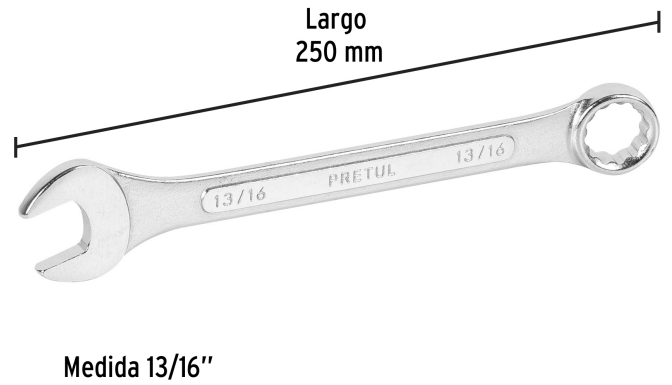

PRETUL

CÓDIGO: 21889 CLAVE: LL-2026P

Llave combinada 13/16" x 250 mm de largo, PRETUL

- Fabricada en acero al cromo vanadio 2X más resistente al desgaste que las de acero al carbono
- Medida marcada para fácil identificación

Certificaciones y garantías

- Cumple la norma: ASME B107.100

Especificaciones

Medida	13/16"
Largo	250 mm
Puntas	12
Empaque individual	Tarjeta plástica
Inner	6
Máster	36
Pallet	3024

País de origen**Fabricado en India bajo las estrictas especificaciones de GRUPO TRUPER**

Imágenes complementarias

EMPAQUE INDIVIDUAL

Peso: 0.23 kg (0.51 lb)

EMPAQUE INNER

Contiene: 6 piezas

Peso: 1.52 kg (3.35 lb)

Imágenes complementarias

EMPAQUE MASTER

Contiene: 6 inner (36 piezas)

Peso: 9.74 kg (21.47 lb)