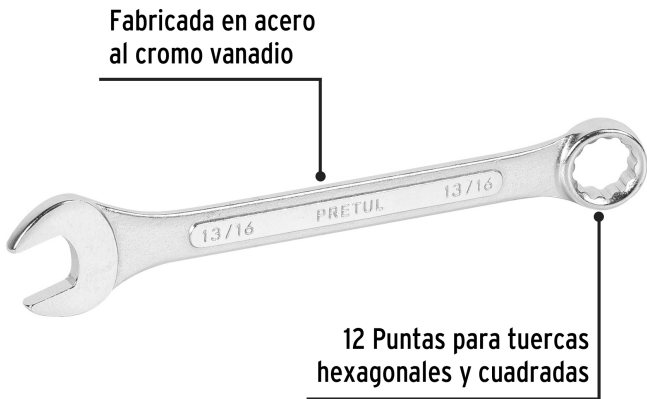

Imágenes complementarias