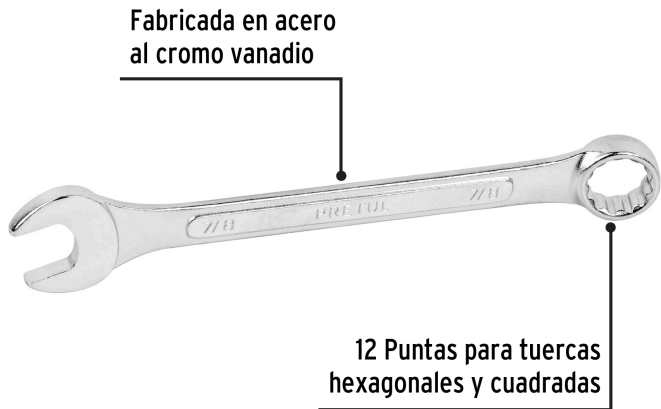

Imágenes complementarias