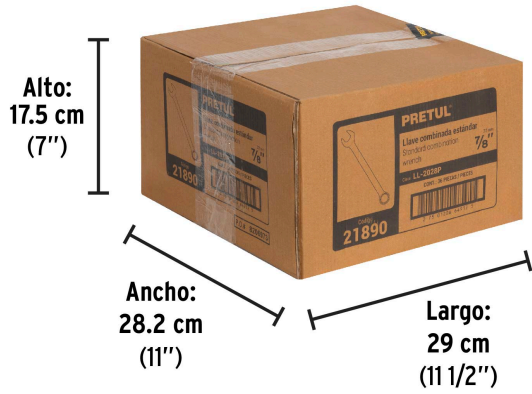

**PRETUL**

CÓDIGO: 21890    CLAVE: LL-2028P

**Llave combinada 7/8" x 260 mm de largo, PRETUL**

- Fabricada en acero al cromo vanadio 2X más resistente al desgaste que las de acero al carbono
- Medida marcada para fácil identificación

**Certificaciones y garantías**

- Cumple la norma: ASME B107.100

**Especificaciones**

Medida	7/8"
Largo	260 mm
Puntas	12
Empaque individual	Tarjeta plástica
Inner	6
Máster	36
Pallet	3024

**País de origen****Fabricado en India bajo las estrictas especificaciones de GRUPO TRUPER**

Imágenes complementarias

EMPAQUE INDIVIDUAL

Peso: 0.25 kg (0.55 lb)

EMPAQUE INNER

Contiene: 6 piezas

Peso: 1.58 kg (3.48 lb)

Imágenes complementarias

EMPAQUE MASTER

Contiene: 6 inner (36 piezas)

Peso: 10.5 kg (23.15 lb)