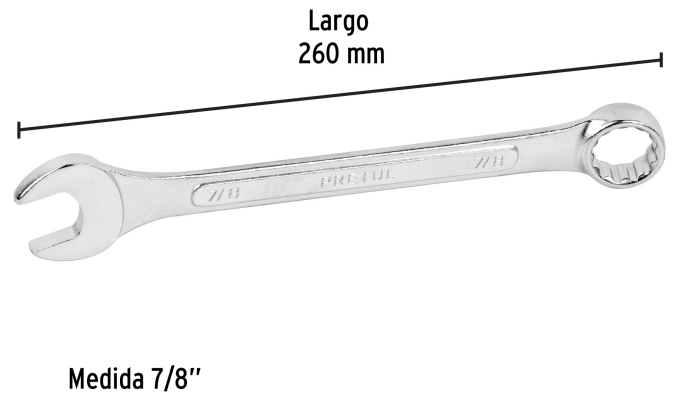

**PRETUL**

CÓDIGO: 21890    CLAVE: LL-2028P

**Llave combinada 7/8" x 260 mm de largo, PRETUL**

- Fabricada en acero al cromo vanadio 2X más resistente al desgaste que las de acero al carbono
- Medida marcada para fácil identificación

**Certificaciones y garantías**

- Cumple la norma: ASME B107.100

**Especificaciones**

Medida	7/8"
Largo	260 mm
Puntas	12
Empaque individual	Tarjeta plástica
Inner	6
Máster	36
Pallet	3024

**País de origen****Fabricado en India bajo las estrictas especificaciones de GRUPO TRUPER**

Imágenes complementarias

EMPAQUE INDIVIDUAL

Peso: 0.25 kg (0.55 lb)

EMPAQUE INNER

Contiene: 6 piezas

Peso: 1.58 kg (3.48 lb)

Imágenes complementarias

EMPAQUE MASTER

Contiene: 6 inner (36 piezas)

Peso: 10.5 kg (23.15 lb)