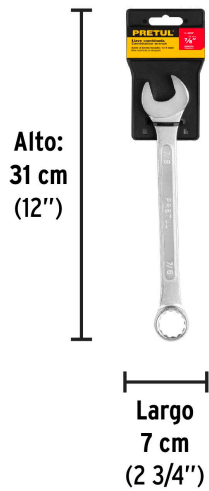

**PRETUL**

CÓDIGO: 21890    CLAVE: LL-2028P

**Llave combinada 7/8" x 260 mm de largo, PRETUL**

- Fabricada en acero al cromo vanadio 2X más resistente al desgaste que las de acero al carbono
- Medida marcada para fácil identificación

**Certificaciones y garantías**

- Cumple la norma: ASME B107.100

**Especificaciones**

Medida	7/8"
Largo	260 mm
Puntas	12
Empaque individual	Tarjeta plástica
Inner	6
Máster	36
Pallet	3024

**País de origen****Fabricado en India bajo las estrictas especificaciones de GRUPO TRUPER**

Imágenes complementarias

EMPAQUE INDIVIDUAL

Peso: 0.25 kg (0.55 lb)

EMPAQUE INNER

Contiene: 6 piezas

Peso: 1.58 kg (3.48 lb)

Imágenes complementarias

EMPAQUE MASTER

Contiene: 6 inner (36 piezas)

Peso: 10.5 kg (23.15 lb)