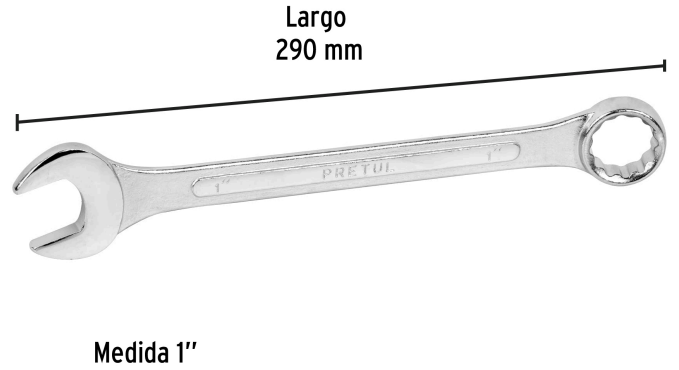

PRETUL

CÓDIGO: 21892 CLAVE: LL-2032P

Llave combinada 1" x 290 mm de largo, PRETUL

- Fabricada en acero al cromo vanadio 2X más resistente al desgaste que las de acero al carbono
- Medida marcada para fácil identificación

Certificaciones y garantías

- Cumple la norma: ASME B107.100

Especificaciones

Medida	1"
Largo	290 mm
Puntas	12
Empaque individual	Tarjeta plástica
Inner	6
Máster	36
Pallet	1944

País de origen**Fabricado en India bajo las estrictas especificaciones de GRUPO TRUPER**

Imágenes complementarias

EMPAQUE INDIVIDUAL

Peso: 0.36 kg (0.79 lb)

EMPAQUE INNER

Contiene: 6 piezas

Peso: 2.32 kg (5.11 lb)

Imágenes complementarias

EMPAQUE MASTER

Contiene: 6 inner (36 piezas)

Peso: 14.56 kg (32.1 lb)