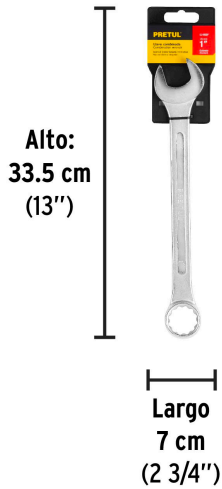

PRETUL

CÓDIGO: 21892 CLAVE: LL-2032P

Llave combinada 1" x 290 mm de largo, PRETUL

- Fabricada en acero al cromo vanadio 2X más resistente al desgaste que las de acero al carbono
- Medida marcada para fácil identificación

Certificaciones y garantías

- Cumple la norma: ASME B107.100

Especificaciones

Medida	1"
Largo	290 mm
Puntas	12
Empaque individual	Tarjeta plástica
Inner	6
Máster	36
Pallet	1944

País de origen**Fabricado en India bajo las estrictas especificaciones de GRUPO TRUPER**

Imágenes complementarias

EMPAQUE INDIVIDUAL

Peso: 0.36 kg (0.79 lb)

EMPAQUE INNER

Contiene: 6 piezas

Peso: 2.32 kg (5.11 lb)

Imágenes complementarias

EMPAQUE MASTER

Contiene: 6 inner (36 piezas)

Peso: 14.56 kg (32.1 lb)