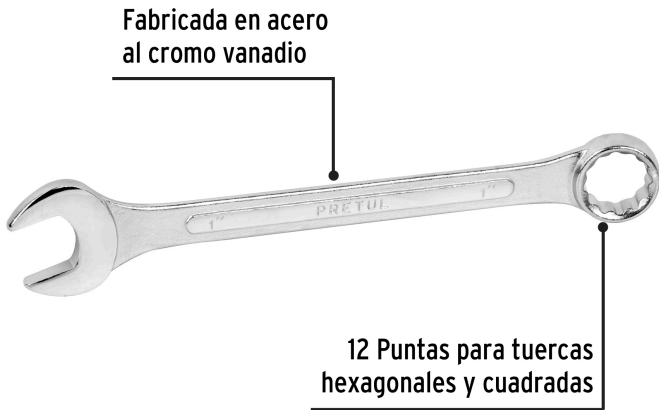

Imágenes complementarias