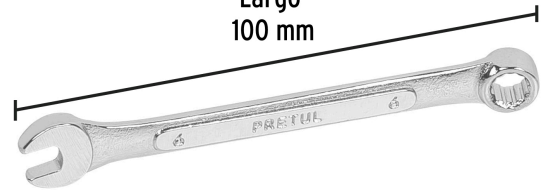

**PRETUL**

CÓDIGO: 21900    CLAVE: LL-2006MP

**Llave combinada 6 mm x 100 mm de largo, PRETUL**

- Fabricada en acero al cromo vanadio 2X más resistente al desgaste que las de acero al carbono
- Medida marcada para fácil identificación

## Master

**Medidas:** Alto: 14 cm (5 1/2") Ancho: 12.8 cm (5") Largo: 32 cm (12 1/2")  
**Peso:** 2.38 kg (5.25 lb)

## Imágenes complementarias

Fabricada en acero  
al cromo vanadio

12 Puntas para tuercas  
hexagonales y cuadradas

Largo  
100 mm

Medida 6 mm