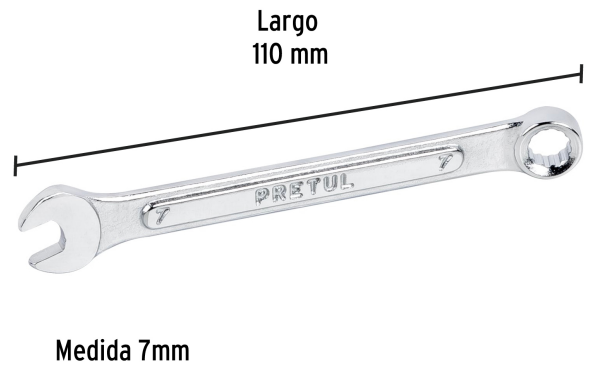

**PRETUL**

CÓDIGO: 21901    CLAVE: LL-2007MP

**Llave combinada 7 mm x 110 mm de largo, PRETUL**

- Fabricada en acero al cromo vanadio 2X más resistente al desgaste que las de acero al carbono
- Medida marcada para fácil identificación

**Certificaciones y garantías**

- Cumple la norma: ASME B107.100

**Especificaciones**

Medida	7 mm
Largo	110 mm
Puntas	12
Empaque individual	Tarjeta plástica
Inner	12
Máster	72
Pallet	12960

**País de origen****Fabricado en India bajo las estrictas especificaciones de GRUPO TRUPER**

**Datos de Empaque (Medidas y pesos aproximados)**

**Empaque Individual**

**Medidas:** Alto: 16.6 cm (6 1/2") Ancho: 1.1 cm (1/2") Largo: 5.1 cm (2")  
**Peso:** 0.03 kg (0.07 lb)

**Inner**

**Medidas:** Alto: 6.4 cm (2 1/2") Ancho: 11 cm (4 1/4") Largo: 12.8 cm (5")  
**Peso:** 0.42 kg (0.93 lb)

**Master**

**Medidas:** Alto: 20.8 cm (8 1/4") Ancho: 14.4 cm (5 3/4") Largo: 23.6 cm (9 1/4")  
**Peso:** 2.74 kg (6.04 lb)

**Imágenes complementarias**

**EMPAQUE INDIVIDUAL**

**EMPAQUE INNER**

Contiene: 12 piezas