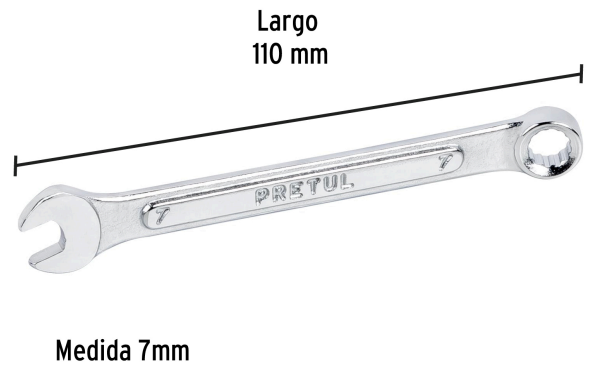

PRETUL

CÓDIGO: 21901 CLAVE: LL-2007MP

Llave combinada 7 mm x 110 mm de largo, PRETUL

- Fabricada en acero al cromo vanadio 2X más resistente al desgaste que las de acero al carbono
- Medida marcada para fácil identificación

Certificaciones y garantías

- Cumple la norma: ASME B107.100

Especificaciones

Medida	7 mm
Largo	110 mm
Puntas	12
Empaque individual	Tarjeta plástica
Inner	12
Máster	72
Pallet	12960

País de origen**Fabricado en India bajo las estrictas especificaciones de GRUPO TRUPER**

Datos de Empaque (Medidas y pesos aproximados)

Empaque Individual

Medidas: Alto: 16.6 cm (6 1/2") Ancho: 1.1 cm (1/2") Largo: 5.1 cm (2")
Peso: 0.03 kg (0.07 lb)

Inner

Medidas: Alto: 6.4 cm (2 1/2") Ancho: 11 cm (4 1/4") Largo: 12.8 cm (5")
Peso: 0.42 kg (0.93 lb)

Master

Medidas: Alto: 20.8 cm (8 1/4") Ancho: 14.4 cm (5 3/4") Largo: 23.6 cm (9 1/4")
Peso: 2.74 kg (6.04 lb)

Imágenes complementarias

EMPAQUE INDIVIDUAL

EMPAQUE INNER

Contiene: 12 piezas

Peso: 0.42 kg (0.93 lb)