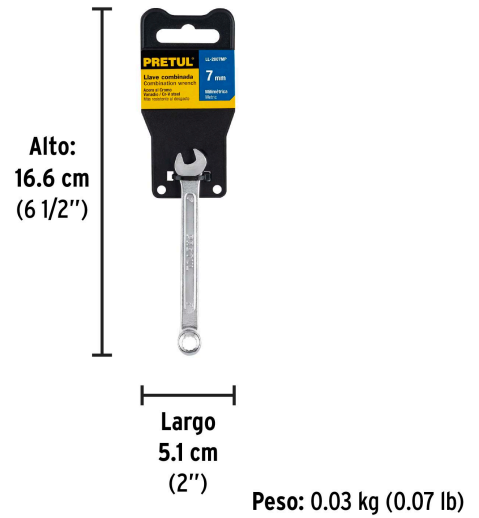

**PRETUL**

CÓDIGO: 21901    CLAVE: LL-2007MP

**Llave combinada 7 mm x 110 mm de largo, PRETUL**

- Fabricada en acero al cromo vanadio 2X más resistente al desgaste que las de acero al carbono
- Medida marcada para fácil identificación

**Certificaciones y garantías**

- Cumple la norma: ASME B107.100

**Especificaciones**

Medida	7 mm
Largo	110 mm
Puntas	12
Empaque individual	Tarjeta plástica
Inner	12
Master	72
Pallet	12960

**País de origen****Fabricado en India bajo las estrictas especificaciones de GRUPO TRUPER**

**Datos de Empaque (Medidas y pesos aproximados)**

<b>Empaque Individual</b>	<b>Medidas:</b> Alto: 16.6 cm (6 1/2") Ancho: 1.1 cm (1/2") Largo: 5.1 cm (2") <b>Peso:</b> 0.03 kg (0.07 lb)
<b>Inner</b>	<b>Medidas:</b> Alto: 6.4 cm (2 1/2") Ancho: 11 cm (4 1/4") Largo: 12.8 cm (5") <b>Peso:</b> 0.42 kg (0.93 lb)
<b>Master</b>	<b>Medidas:</b> Alto: 20.8 cm (8 1/4") Ancho: 14.4 cm (5 3/4") Largo: 23.6 cm (9 1/4") <b>Peso:</b> 2.74 kg (6.04 lb)

**Imágenes complementarias**

**EMPAQUE INDIVIDUAL**

**EMPAQUE INNER**

Contiene: 12 piezas

Peso: 0.42 kg (0.93 lb)

**EMPAQUE MASTER**

Contiene: 6 inner (72 piezas)

Peso: 2.74 kg (6.04 lb)