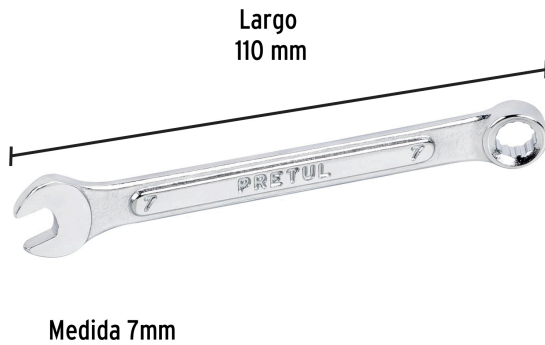

**PRETUL**

CÓDIGO: 21901    CLAVE: LL-2007MP

**Llave combinada 7 mm x 110 mm de largo, PRETUL**

- Fabricada en acero al cromo vanadio 2X más resistente al desgaste que las de acero al carbono
- Medida marcada para fácil identificación

**Certificaciones y garantías**

- Cumple la norma: ASME B107.100

**Especificaciones**

Medida	7 mm
Largo	110 mm
Puntas	12
Empaque individual	Tarjeta plástica
Inner	12
Master	72
Pallet	12960

**País de origen****Fabricado en India bajo las estrictas especificaciones de GRUPO TRUPER**

**Datos de Empaque (Medidas y pesos aproximados)**

<b>Empaque Individual</b>	<b>Medidas:</b> Alto: 16.6 cm (6 1/2") Ancho: 1.1 cm (1/2") Largo: 5.1 cm (2") <b>Peso:</b> 0.03 kg (0.07 lb)
<b>Inner</b>	<b>Medidas:</b> Alto: 6.4 cm (2 1/2") Ancho: 11 cm (4 1/4") Largo: 12.8 cm (5") <b>Peso:</b> 0.42 kg (0.93 lb)
<b>Master</b>	<b>Medidas:</b> Alto: 20.8 cm (8 1/4") Ancho: 14.4 cm (5 3/4") Largo: 23.6 cm (9 1/4") <b>Peso:</b> 2.74 kg (6.04 lb)

**Imágenes complementarias**

**EMPAQUE INDIVIDUAL**

**EMPAQUE INNER**

Contiene: 12 piezas

Peso: 0.42 kg (0.93 lb)

**EMPAQUE MASTER**

Contiene: 6 inner (72 piezas)

Peso: 2.74 kg (6.04 lb)