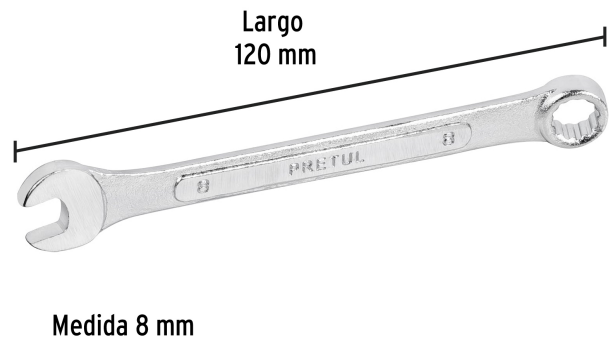

PRETUL

CÓDIGO: 21902 CLAVE: LL-2008MP

Llave combinada 8 mm x 120 mm de largo, PRETUL

- Fabricada en acero al cromo vanadio 2X más resistente al desgaste que las de acero al carbono
- Medida marcada para fácil identificación

**Certificaciones y garantías**

- Cumple la norma: ASME B107.100

Especificaciones

Medida	8 mm
Largo	120 mm
Puntas	12
Empaque individual	Tarjeta plástica
Inner	12
Máster	72
Pallet	12960

País de origen**Fabricado en India bajo las estrictas especificaciones de GRUPO TRUPER**

Datos de Empaque (Medidas y pesos aproximados)

Empaque Individual	Medidas: Alto: 17.2 cm (6 3/4") Ancho: 1.2 cm (1/2") Largo: 5.1 cm (2") Peso: 0.03 kg (0.07 lb)
Inner	Medidas: Alto: 6.3 cm (2 1/2") Ancho: 10.8 cm (4 1/4") Largo: 13 cm (5 1/4") Peso: 0.48 kg (1.06 lb)
Master	Medidas: Alto: 21 cm (8 1/4") Ancho: 13.8 cm (5 1/2") Largo: 24.7 cm (9 3/4") Peso: 3.2 kg (7.05 lb)

Imágenes complementarias

EMPAQUE INDIVIDUAL

EMPAQUE INNER

Imágenes complementarias

EMPAQUE MASTER

Contiene: 6 inner (72 piezas)

Peso: 3.2 kg (7.05 lb)