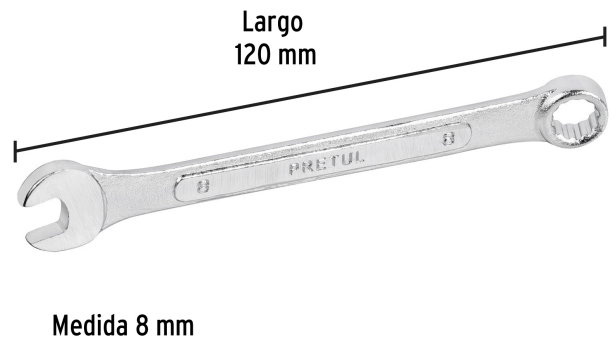

PRETUL

CÓDIGO: 21902 CLAVE: LL-2008MP

Llave combinada 8 mm x 120 mm de largo, PRETUL

- Fabricada en acero al cromo vanadio 2X más resistente al desgaste que las de acero al carbono
- Medida marcada para fácil identificación

**Certificaciones y garantías**

- Cumple la norma: ASME B107.100

Especificaciones

Medida	8 mm
Largo	120 mm
Puntas	12
Empaque individual	Tarjeta plástica
Inner	12
Máster	72
Pallet	12960

País de origen**Fabricado en India bajo las estrictas especificaciones de GRUPO TRUPER**

Datos de Empaque (Medidas y pesos aproximados)

Empaque Individual	Medidas: Alto: 17.2 cm (6 3/4") Ancho: 1.2 cm (1/2") Largo: 5.1 cm (2") Peso: 0.03 kg (0.07 lb)
Inner	Medidas: Alto: 6.3 cm (2 1/2") Ancho: 10.8 cm (4 1/4") Largo: 13 cm (5 1/4") Peso: 0.48 kg (1.06 lb)
Master	Medidas: Alto: 21 cm (8 1/4") Ancho: 13.8 cm (5 1/2") Largo: 24.7 cm (9 3/4") Peso: 3.2 kg (7.05 lb)

Imágenes complementarias

EMPAQUE INDIVIDUAL

EMPAQUE INNER

Contiene: 12 piezas

Peso: 0.48 kg (1.06 lb)

Imágenes complementarias

EMPAQUE MASTER

Contiene: 6 inner (72 piezas)