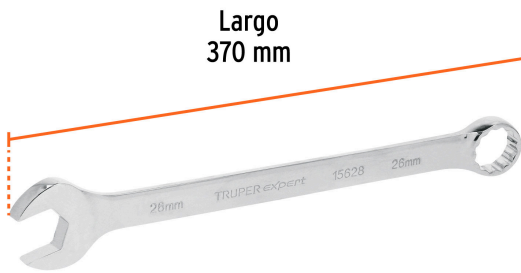

TRUPER *expert*

CÓDIGO: 15628 CLAVE: LL-2026M

### Llave combinada extralarga 26 mm x 370 mm de largo, EXPERT

- Fabricada en acero al cromo vanadio 2X más resistente al desgaste que las de acero al carbono
- Muesca hexagonal, que minimiza el esfuerzo ofreciendo mayor contacto evitando el desgaste en tornillería
- Extremo con inclinación de 15° para lugares de difícil acceso
- Medida marcada para fácil identificación

### Especificaciones

Medida	26 mm
Largo	370 mm
Empaque individual	Etiqueta
Inner	3
Master	12
Pallet	2016

### País de origen

Fabricado en China bajo las estrictas especificaciones de GRUPO TRUPER

Imágenes complementarias

Medida 26 mm