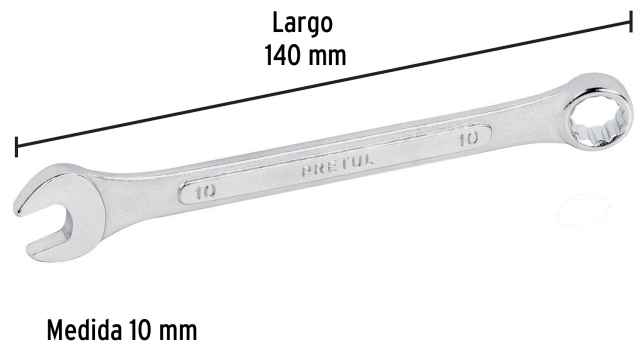

PRETUL

CÓDIGO: 21904 CLAVE: LL-2010MP

Llave combinada 10 mm x 140 mm de largo, PRETUL

- Fabricada en acero al cromo vanadio 2X más resistente al desgaste que las de acero al carbono
- Medida marcada para fácil identificación

**Certificaciones y garantías**

- Cumple la norma: ASME B107.100

Especificaciones

Medida	10 mm
Largo	140 mm
Puntas	12
Empaque individual	Tarjeta plástica
Inner	12
Máster	72
Pallet	9000

País de origen**Fabricado en India bajo las estrictas especificaciones de GRUPO TRUPER**

Datos de Empaque (Medidas y pesos aproximados)

Empaque Individual

Medidas: Alto: 18.5 cm (7 1/4") Ancho: 1 cm (1/2") Largo: 5 cm (2") **Peso:** 0.05 kg (0.11 lb)

Inner

Medidas: Alto: 6.2 cm (2 1/2") Ancho: 11.6 cm (4 1/2") Largo: 14.7 cm (5 3/4") **Peso:** 0.72 kg (1.59 lb)

Master

Medidas: Alto: 20.8 cm (8 1/4") Ancho: 16.2 cm (6 1/4") Largo: 25 cm (9 3/4") **Peso:** 4.66 kg (10.27 lb)

Imágenes complementarias

EMPAQUE INDIVIDUAL

Peso: 0.05 kg (0.11 lb)

Imágenes complementarias