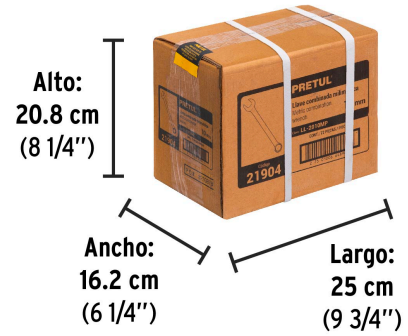

**Certificaciones y garantías**

- Cumple la norma: ASME B107.100

Especificaciones

Medida	10 mm
Largo	140 mm
Puntas	12
Empaque individual	Tarjeta plástica
Inner	12
Máster	72
Pallet	9000

País de origen**Fabricado en India bajo las estrictas especificaciones de GRUPO TRUPER**

Datos de Empaque (Medidas y pesos aproximados)

Empaque Individual

Medidas: Alto: 18.5 cm (7 1/4") Ancho: 1 cm (1/2") Largo: 5 cm (2") **Peso:** 0.05 kg (0.11 lb)

Inner

Medidas: Alto: 6.2 cm (2 1/2") Ancho: 11.6 cm (4 1/2") Largo: 14.7 cm (5 3/4") **Peso:** 0.72 kg (1.59 lb)

Master

Medidas: Alto: 20.8 cm (8 1/4") Ancho: 16.2 cm (6 1/4") Largo: 25 cm (9 3/4") **Peso:** 4.66 kg (10.27 lb)

Imágenes complementarias

EMPAQUE INDIVIDUAL

Peso: 0.05 kg (0.11 lb)

Imágenes complementarias

EMPAQUE INNER

Contiene: 12 piezas

Peso: 0.72 kg (1.59 lb)

EMPAQUE MASTER

Contiene: 6 inner (72 piezas)

Peso: 4.66 kg (10.27 lb)