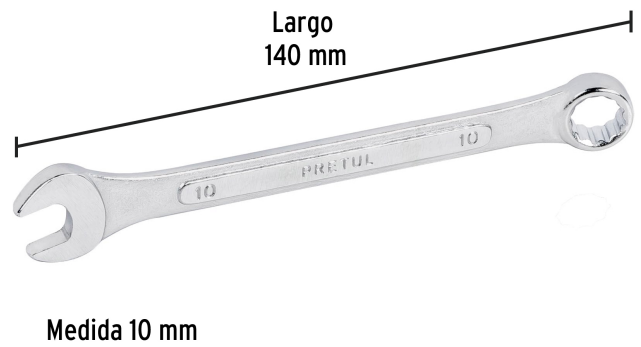

PRETUL

CÓDIGO: 21904 CLAVE: LL-2010MP

Llave combinada 10 mm x 140 mm de largo, PRETUL

- Fabricada en acero al cromo vanadio 2X más resistente al desgaste que las de acero al carbono
- Medida marcada para fácil identificación

**Certificaciones y garantías**

- Cumple la norma: ASME B107.100

Especificaciones

Medida	10 mm
Largo	140 mm
Puntas	12
Empaque individual	Tarjeta plástica
Inner	12
Máster	72
Pallet	9000

País de origen**Fabricado en India bajo las estrictas especificaciones de GRUPO TRUPER**

Datos de Empaque (Medidas y pesos aproximados)

Empaque Individual

Medidas: Alto: 18.5 cm (7 1/4") Ancho: 1 cm (1/2") Largo: 5 cm (2") **Peso:** 0.05 kg (0.11 lb)

Inner

Medidas: Alto: 6.2 cm (2 1/2") Ancho: 11.6 cm (4 1/2") Largo: 14.7 cm (5 3/4") **Peso:** 0.72 kg (1.59 lb)

Master

Medidas: Alto: 20.8 cm (8 1/4") Ancho: 16.2 cm (6 1/4") Largo: 25 cm (9 3/4") **Peso:** 4.66 kg (10.27 lb)

Imágenes complementarias

EMPAQUE INDIVIDUAL

Peso: 0.05 kg (0.11 lb)

Imágenes complementarias