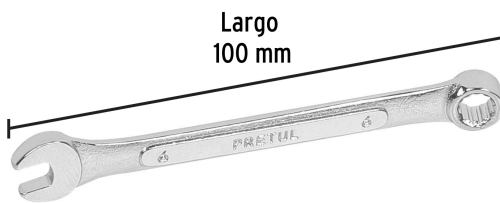

Datos de Empaque (Medidas y pesos aproximados)

Empaque Individual

Medidas: Alto: 15.5 cm (6") Ancho: 1 cm (1/2") Largo: 5 cm (2") **Peso:** 0.02 kg (0.04 lb)

Inner

Medidas: Alto: 6.3 cm (2 1/2") Ancho: 9.9 cm (4") Largo: 11.5 cm (4 1/2")
Peso: 0.36 kg (0.79 lb)

Master

Medidas: Alto: 14 cm (5 1/2") Ancho: 12.8 cm (5") Largo: 32 cm (12 1/2")
Peso: 2.38 kg (5.25 lb)

Imágenes complementarias

Medida 6 mm