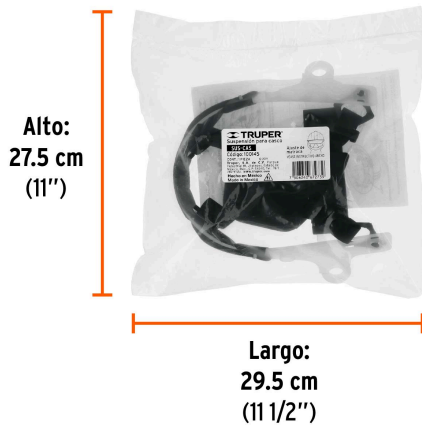

Imágenes complementarias

EMPAQUE INDIVIDUAL