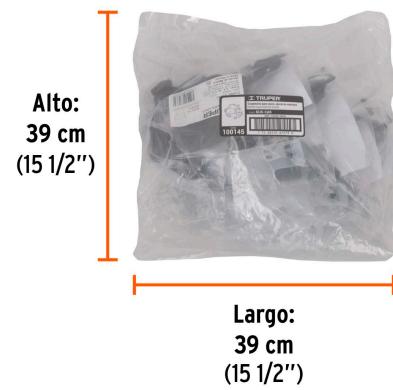

TRUPER

CÓDIGO: 100145 CLAVE: SUS-CAS

Suspensión para cascos, ajuste por matraca, TRUPER

- Para cascos Truper tipo cachucha y ala ancha
- 4 Puntos de anclaje
- Soporte textil
- Arnés con almohadilla de presión para un mejor ajuste, estabilidad y comodidad
- Banda transpirable de poliuretano

**Certificaciones y garantías**

• Garantizado contra defectos de fabricación o mano de obra. La garantía se puede hacer válida con cualquier distribuidor de TRUPER

Especificaciones

Puntos de anclaje	4
Empaque individual	Bolsa
Inner	4
Master	48
Pallet	576

País de origen

Fabricado en México bajo las estrictas especificaciones de GRUPO TRUPER

Imágenes complementarias

EMPAQUE INDIVIDUAL

EMPAQUE INNER

EMPAQUE MASTER