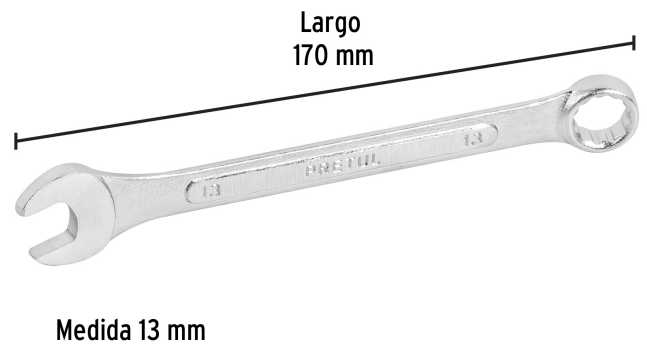

**PRETUL**

CÓDIGO: 21907    CLAVE: LL-2013MP

**Llave combinada 13 mm x 170 mm de largo, PRETUL**

- Fabricada en acero al cromo vanadio 2X más resistente al desgaste que las de acero al carbono
- Medida marcada para fácil identificación

**Certificaciones y garantías**

- Cumple la norma: ASME B107.100

**Especificaciones**

Medida	13 mm
Largo	170 mm
Puntas	12
Empaque individual	Tarjeta plástica
Inner	12
Máster	72
Pallet	8064

**País de origen****Fabricado en India bajo las estrictas especificaciones de GRUPO TRUPER**

**Datos de Empaque (Medidas y pesos aproximados)**

**Empaque Individual**

**Medidas:** Alto: 21 cm (8 1/4") Ancho: 1.2 cm (1/2") Largo: 5 cm (2") **Peso:** 0.08 kg (0.18 lb)

**Inner**

**Medidas:** Alto: 6.5 cm (2 1/2") Ancho: 13.2 cm (5 1/4") Largo: 18 cm (7") **Peso:** 1.05 kg (2.31 lb)

**Master**

**Medidas:** Alto: 14.8 cm (5 3/4") Ancho: 19.6 cm (7 3/4") Largo: 41 cm (16 1/4") **Peso:** 6.78 kg (14.95 lb)

**Imágenes complementarias**

**EMPAQUE INDIVIDUAL**

**EMPAQUE INNER**