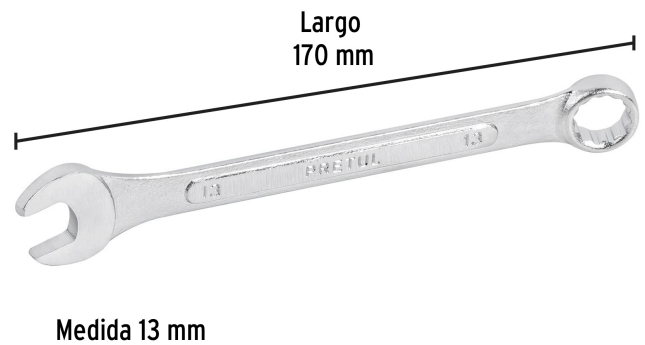

PRETUL

CÓDIGO: 21907 CLAVE: LL-2013MP

Llave combinada 13 mm x 170 mm de largo, PRETUL

- Fabricada en acero al cromo vanadio 2X más resistente al desgaste que las de acero al carbono
- Medida marcada para fácil identificación

**Certificaciones y garantías**

- Cumple la norma: ASME B107.100

Especificaciones

Medida	13 mm
Largo	170 mm
Puntas	12
Empaque individual	Tarjeta plástica
Inner	12
Máster	72
Pallet	8064

País de origen**Fabricado en India bajo las estrictas especificaciones de GRUPO TRUPER**

Datos de Empaque (Medidas y pesos aproximados)

Empaque Individual

Medidas: Alto: 21 cm (8 1/4") Ancho: 1.2 cm (1/2") Largo: 5 cm (2") **Peso:** 0.08 kg (0.18 lb)

Inner

Medidas: Alto: 6.5 cm (2 1/2") Ancho: 13.2 cm (5 1/4") Largo: 18 cm (7") **Peso:** 1.05 kg (2.31 lb)

Master

Medidas: Alto: 14.8 cm (5 3/4") Ancho: 19.6 cm (7 3/4") Largo: 41 cm (16 1/4") **Peso:** 6.78 kg (14.95 lb)

Imágenes complementarias

EMPAQUE INDIVIDUAL

EMPAQUE INNER

Imágenes complementarias

EMPAQUE MASTER