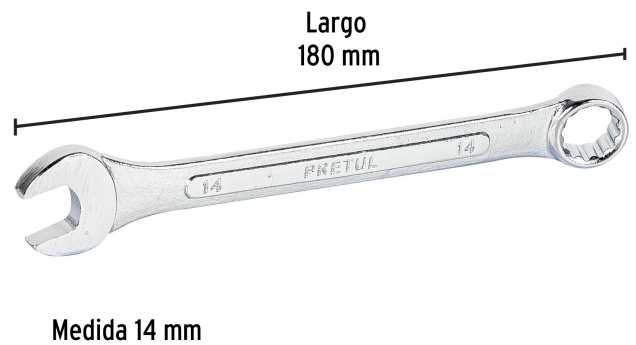

PRETUL

CÓDIGO: 21908 CLAVE: LL-2014MP

Llave combinada 14 mm x 180 mm de largo, PRETUL

- Fabricada en acero al cromo vanadio 2X más resistente al desgaste que las de acero al carbono
- Medida marcada para fácil identificación

**Certificaciones y garantías**

- Cumple la norma: ASME B107.100

Especificaciones

Medida	14 mm
Largo	180 mm
Puntas	12
Empaque individual	Tarjeta plástica
Inner	12
Máster	72
Pallet	7560

País de origen**Fabricado en India bajo las estrictas especificaciones de GRUPO TRUPER**

Datos de Empaque (Medidas y pesos aproximados)

Empaque Individual

Medidas: Alto: 21.3 cm (8 1/2") Ancho: 1.3 cm (1/2") Largo: 5.1 cm (2")
Peso: 0.09 kg (0.20 lb)

Inner

Medidas: Alto: 6.2 cm (2 1/2") Ancho: 14 cm (5 1/2") Largo: 18.8 cm (7 1/2")
Peso: 1.2 kg (2.65 lb)

Master

Medidas: Alto: 20.5 cm (8") Ancho: 20.3 cm (8") Largo: 29.5 cm (11 1/2")
Peso: 7.74 kg (17.06 lb)

Imágenes complementarias

EMPAQUE INDIVIDUAL

EMPAQUE INNER

Contiene: 12 piezas

Peso: 1.2 kg (2.65 lb)

Imágenes complementarias