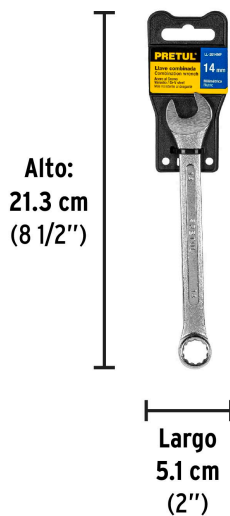

PRETUL

CÓDIGO: 21908 CLAVE: LL-2014MP

Llave combinada 14 mm x 180 mm de largo, PRETUL

- Fabricada en acero al cromo vanadio 2X más resistente al desgaste que las de acero al carbono
- Medida marcada para fácil identificación

**Certificaciones y garantías**

- Cumple la norma: ASME B107.100

Especificaciones

Medida	14 mm
Largo	180 mm
Puntas	12
Empaque individual	Tarjeta plástica
Inner	12
Máster	72
Pallet	7560

País de origen**Fabricado en India bajo las estrictas especificaciones de GRUPO TRUPER**

Datos de Empaque (Medidas y pesos aproximados)

Empaque Individual

Medidas: Alto: 21.3 cm (8 1/2") Ancho: 1.3 cm (1/2") Largo: 5.1 cm (2")
Peso: 0.09 kg (0.20 lb)

Inner

Medidas: Alto: 6.2 cm (2 1/2") Ancho: 14 cm (5 1/2") Largo: 18.8 cm (7 1/2")
Peso: 1.2 kg (2.65 lb)

Master

Medidas: Alto: 20.5 cm (8") Ancho: 20.3 cm (8") Largo: 29.5 cm (11 1/2")
Peso: 7.74 kg (17.06 lb)

Imágenes complementarias

EMPAQUE INDIVIDUAL

EMPAQUE INNER

Contiene: 12 piezas

Peso: 1.2 kg (2.65 lb)

Imágenes complementarias