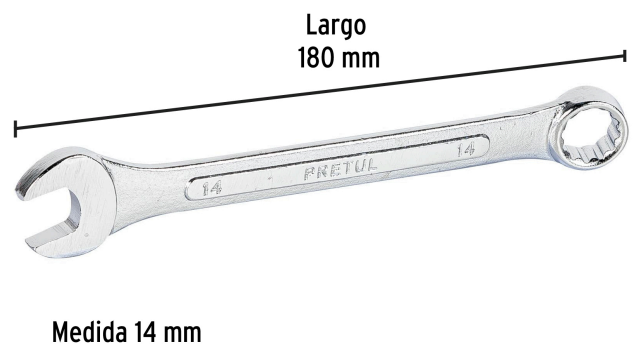

PRETUL

CÓDIGO: 21908 CLAVE: LL-2014MP

Llave combinada 14 mm x 180 mm de largo, PRETUL

- Fabricada en acero al cromo vanadio 2X más resistente al desgaste que las de acero al carbono
- Medida marcada para fácil identificación

**Certificaciones y garantías**

- Cumple la norma: ASME B107.100

Especificaciones

Medida	14 mm
Largo	180 mm
Puntas	12
Empaque individual	Tarjeta plástica
Inner	12
Máster	72
Pallet	7560

País de origen**Fabricado en India bajo las estrictas especificaciones de GRUPO TRUPER**

Datos de Empaque (Medidas y pesos aproximados)

Empaque Individual

Medidas: Alto: 21.3 cm (8 1/2") Ancho: 1.3 cm (1/2") Largo: 5.1 cm (2")
Peso: 0.09 kg (0.20 lb)

Inner

Medidas: Alto: 6.2 cm (2 1/2") Ancho: 14 cm (5 1/2") Largo: 18.8 cm (7 1/2")
Peso: 1.2 kg (2.65 lb)

Master

Medidas: Alto: 20.5 cm (8") Ancho: 20.3 cm (8") Largo: 29.5 cm (11 1/2")
Peso: 7.74 kg (17.06 lb)

Imágenes complementarias

EMPAQUE INDIVIDUAL

Peso: 0.09 kg (0.2 lb)

Imágenes complementarias

EMPAQUE INNER