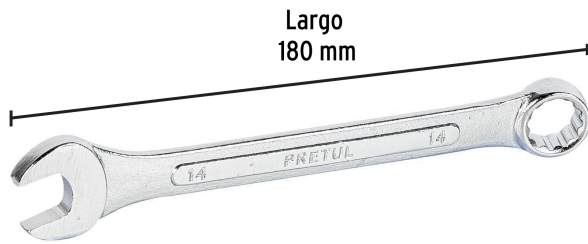

**PRETUL**

CÓDIGO: 21908 CLAVE: LL-2014MP

**Llave combinada 14 mm x 180 mm de largo, PRETUL**

- Fabricada en acero al cromo vanadio 2X más resistente al desgaste que las de acero al carbono
- Medida marcada para fácil identificación

**Certificaciones y garantías**

- Cumple la norma: ASME B107.100

**Especificaciones**

Medida	14 mm
Largo	180 mm
Puntas	12
Empaque individual	Tarjeta plástica
Inner	12
Master	72
Pallet	7560

**País de origen****Fabricado en India bajo las estrictas especificaciones de GRUPO TRUPER**

**Datos de Empaque (Medidas y pesos aproximados)**

**Empaque Individual**

**Medidas:** Alto: 21.3 cm (8 1/2") Ancho: 1.3 cm (1/2") Largo: 5.1 cm (2")  
**Peso:** 0.09 kg (0.20 lb)

**Inner**

**Medidas:** Alto: 6.2 cm (2 1/2") Ancho: 14 cm (5 1/2") Largo: 18.8 cm (7 1/2")  
**Peso:** 1.2 kg (2.65 lb)

**Master**

**Medidas:** Alto: 20.5 cm (8") Ancho: 20.3 cm (8") Largo: 29.5 cm (11 1/2")  
**Peso:** 7.74 kg (17.06 lb)

**Imágenes complementarias**

**EMPAQUE INDIVIDUAL**

Medida 14 mm

Largo  
5.1 cm  
(2")