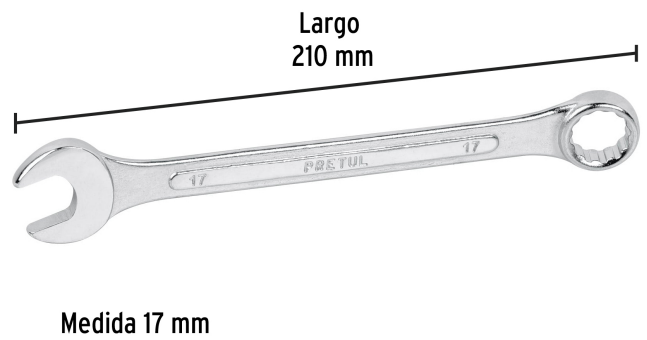

PRETUL

CÓDIGO: 21911 CLAVE: LL-2017MP

Llave combinada 17 mm x 210 mm de largo, PRETUL

- Fabricada en acero al cromo vanadio 2X más resistente al desgaste que las de acero al carbono
- Medida marcada para fácil identificación

Certificaciones y garantías

- Cumple la norma: ASME B107.100

Especificaciones

Medida	17 mm
Largo	210 mm
Puntas	12
Empaque individual	Tarjeta plástica
Inner	6
Máster	36
Pallet	5400

País de origen**Fabricado en India bajo las estrictas especificaciones de GRUPO TRUPER**

Datos de Empaque (Medidas y pesos aproximados)

Empaque Individual

Medidas: Alto: 25 cm (9 3/4") Ancho: 1.7 cm (3/4") Largo: 5.1 cm (2") **Peso:** 0.14 kg (0.31 lb)

Inner

Medidas: Alto: 6 cm (2 1/4") Ancho: 8 cm (3 1/4") Largo: 22 cm (8 3/4") **Peso:** 0.91 kg (2.01 lb)

Master

Medidas: Alto: 20.2 cm (8") Ancho: 19 cm (7 1/2") Largo: 24 cm (9 1/2") **Peso:** 5.8 kg (12.79 lb)

Imágenes complementarias

EMPAQUE INDIVIDUAL

EMPAQUE INNER

Contiene: 6 piezas

Peso: 0.91 kg (2.01 lb)