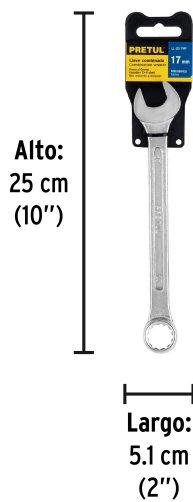

PRETUL

CÓDIGO: 21911 CLAVE: LL-2017MP

Llave combinada 17 mm x 210 mm de largo, PRETUL

- Fabricada en acero al cromo vanadio 2X más resistente al desgaste que las de acero al carbono
- Medida marcada para fácil identificación

Certificaciones y garantías

- Cumple la norma: ASME B107.100

Especificaciones

Medida	17 mm
Largo	210 mm
Puntas	12
Empaque individual	Tarjeta plástica
Inner	6
Máster	36
Pallet	5400

País de origen**Fabricado en India bajo las estrictas especificaciones de GRUPO TRUPER**

Datos de Empaque (Medidas y pesos aproximados)

Empaque Individual

Medidas: Alto: 25 cm (9 3/4") Ancho: 1.7 cm (3/4") Largo: 5.1 cm (2") **Peso:** 0.14 kg (0.31 lb)

Inner

Medidas: Alto: 6 cm (2 1/4") Ancho: 8 cm (3 1/4") Largo: 22 cm (8 3/4") **Peso:** 0.91 kg (2.01 lb)

Master

Medidas: Alto: 20.2 cm (8") Ancho: 19 cm (7 1/2") Largo: 24 cm (9 1/2") **Peso:** 5.8 kg (12.79 lb)

Imágenes complementarias

EMPAQUE INDIVIDUAL

EMPAQUE INNER

Contiene: 6 piezas

Peso: 0.91 kg (2.01 lb)