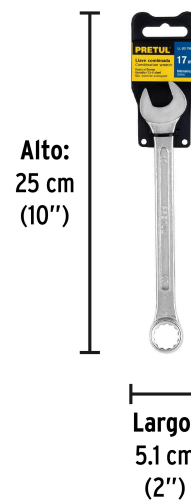

PRETUL

CÓDIGO: 21911 CLAVE: LL-2017MP

Llave combinada 17 mm x 210 mm de largo, PRETUL

- Fabricada en acero al cromo vanadio 2X más resistente al desgaste que las de acero al carbono
- Medida marcada para fácil identificación

Certificaciones y garantías

- Cumple la norma: ASME B107.100

Especificaciones

Medida	17 mm
Largo	210 mm
Puntas	12
Empaque individual	Tarjeta plástica
Inner	6
Máster	36
Pallet	5400

País de origen**Fabricado en India bajo las estrictas especificaciones de GRUPO TRUPER**

Datos de Empaque (Medidas y pesos aproximados)

Empaque Individual

Medidas: Alto: 25 cm (9 3/4") Ancho: 1.7 cm (3/4") Largo: 5.1 cm (2") **Peso:** 0.14 kg (0.31 lb)

Inner

Medidas: Alto: 6 cm (2 1/4") Ancho: 8 cm (3 1/4") Largo: 22 cm (8 3/4") **Peso:** 0.91 kg (2.01 lb)

Master

Medidas: Alto: 20.2 cm (8") Ancho: 19 cm (7 1/2") Largo: 24 cm (9 1/2") **Peso:** 5.8 kg (12.79 lb)

Imágenes complementarias

EMPAQUE INDIVIDUAL

Peso: 0.14 kg (0.31 lb)

Imágenes complementarias

EMPAQUE INNER