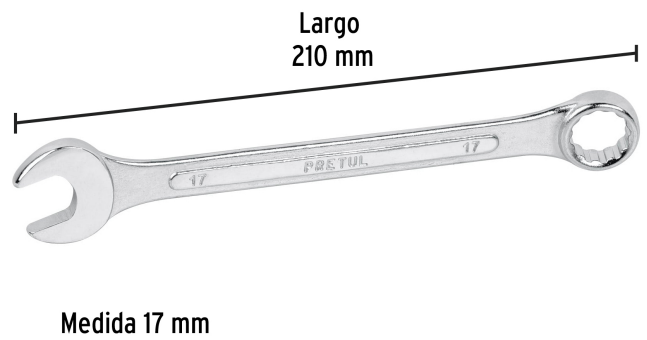

PRETUL

CÓDIGO: 21911 CLAVE: LL-2017MP

Llave combinada 17 mm x 210 mm de largo, PRETUL

- Fabricada en acero al cromo vanadio 2X más resistente al desgaste que las de acero al carbono
- Medida marcada para fácil identificación

Certificaciones y garantías

- Cumple la norma: ASME B107.100

Especificaciones

Medida	17 mm
Largo	210 mm
Puntas	12
Empaque individual	Tarjeta plástica
Inner	6
Máster	36
Pallet	5400

País de origen**Fabricado en India bajo las estrictas especificaciones de GRUPO TRUPER**

Datos de Empaque (Medidas y pesos aproximados)

Empaque Individual

Medidas: Alto: 25 cm (9 3/4") Ancho: 1.7 cm (3/4") Largo: 5.1 cm (2") **Peso:** 0.14 kg (0.31 lb)

Inner

Medidas: Alto: 6 cm (2 1/4") Ancho: 8 cm (3 1/4") Largo: 22 cm (8 3/4") **Peso:** 0.91 kg (2.01 lb)

Master

Medidas: Alto: 20.2 cm (8") Ancho: 19 cm (7 1/2") Largo: 24 cm (9 1/2") **Peso:** 5.8 kg (12.79 lb)

Imágenes complementarias

EMPAQUE INDIVIDUAL

Peso: 0.14 kg (0.31 lb)

Imágenes complementarias

EMPAQUE INNER