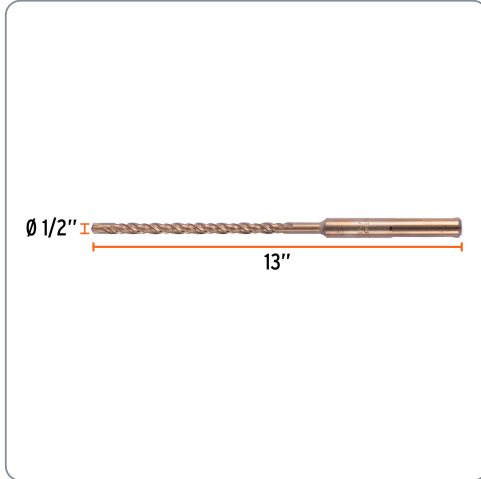

TRUPER CÓDIGO: 101431 CLAVE: BSM-1/2X13

Broca SDS Max de 1/2 x 13", TRUPER

- Para perforaciones en concreto y ladrillo
- Punta de cruz con doble inserto de carburo para mayor precisión de perforación
- Cuerpo de acero al cromo que ofrece mayor resistencia al calentamiento

1/2"
Diámetro

Especificaciones técnicas	
Longitud total	13"

Datos de empaque	
Empaque individual: Tarjeta plástica	
Empaque logístico	Cantidad
Inner	4
Máster	40
Pallet	2520

Certificaciones y garantías

Producto garantizado contra defectos de fabricación o mano de obra. La garantía se puede hacer válida con cualquier distribuidor de Truper