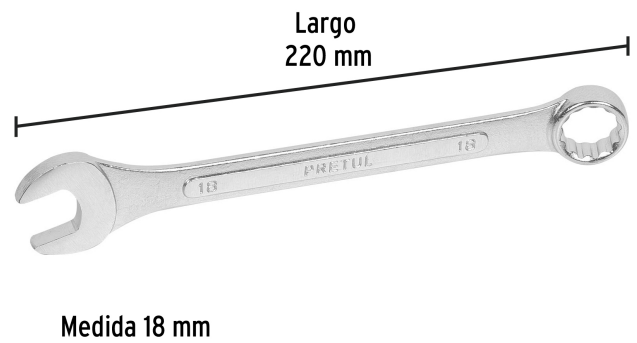

**PRETUL**

CÓDIGO: 21912 CLAVE: LL-2018MP

**Llave combinada 18 mm x 220 mm de largo, PRETUL**

- Fabricada en acero al cromo vanadio 2X más resistente al desgaste que las de acero al carbono
- Medida marcada para fácil identificación

**Certificaciones y garantías**

- Cumple la norma: ASME B107.100

**Especificaciones**

Medida	18 mm
Largo	220 mm
Puntas	12
Empaque individual	Tarjeta plástica
Inner	6
Máster	36
Pallet	4032

**País de origen****Fabricado en India bajo las estrictas especificaciones de GRUPO TRUPER**

**Datos de Empaque (Medidas y pesos aproximados)**

**Empaque Individual**

**Medidas:** Alto: 26.5 cm (10 1/2") Ancho: 1.8 cm (3/4") Largo: 5.1 cm (2")  
**Peso:** 0.16 kg (0.35 lb)

**Inner**

**Medidas:** Alto: 6 cm (2 1/4") Ancho: 6.6 cm (2 1/2") Largo: 26.2 cm (10 1/4")  
**Peso:** 1.05 kg (2.31 lb)

**Master**

**Medidas:** Alto: 18.5 cm (7 1/4") Ancho: 14.5 cm (5 3/4") Largo: 27.5 cm (10 3/4")  
**Peso:** 6.66 kg (14.68 lb)

**Imágenes complementarias**

**EMPAQUE INDIVIDUAL**

**Peso:** 0.16 kg (0.35 lb)