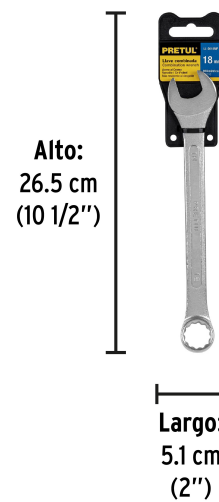

**PRETUL**

CÓDIGO: 21912 CLAVE: LL-2018MP

**Llave combinada 18 mm x 220 mm de largo, PRETUL**

- Fabricada en acero al cromo vanadio 2X más resistente al desgaste que las de acero al carbono
- Medida marcada para fácil identificación

**Certificaciones y garantías**

- Cumple la norma: ASME B107.100

**Especificaciones**

Medida	18 mm
Largo	220 mm
Puntas	12
Empaque individual	Tarjeta plástica
Inner	6
Máster	36
Pallet	4032

**País de origen****Fabricado en India bajo las estrictas especificaciones de GRUPO TRUPER**

**Datos de Empaque (Medidas y pesos aproximados)**

**Empaque Individual**

**Medidas:** Alto: 26.5 cm (10 1/2") Ancho: 1.8 cm (3/4") Largo: 5.1 cm (2")  
**Peso:** 0.16 kg (0.35 lb)

**Inner**

**Medidas:** Alto: 6 cm (2 1/4") Ancho: 6.6 cm (2 1/2") Largo: 26.2 cm (10 1/4")  
**Peso:** 1.05 kg (2.31 lb)

**Master**

**Medidas:** Alto: 18.5 cm (7 1/4") Ancho: 14.5 cm (5 3/4") Largo: 27.5 cm (10 3/4")  
**Peso:** 6.66 kg (14.68 lb)

**Imágenes complementarias**

**EMPAQUE INDIVIDUAL**

**Peso:** 0.16 kg (0.35 lb)