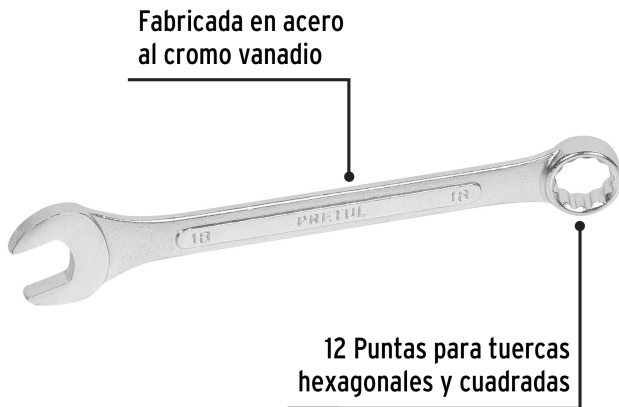

**PRETUL**

CÓDIGO: 21912 CLAVE: LL-2018MP

**Llave combinada 18 mm x 220 mm de largo, PRETUL**

- Fabricada en acero al cromo vanadio 2X más resistente al desgaste que las de acero al carbono
- Medida marcada para fácil identificación

**Certificaciones y garantías**

- Cumple la norma: ASME B107.100

**Especificaciones**

Medida	18 mm
Largo	220 mm
Puntas	12
Empaque individual	Tarjeta plástica
Inner	6
Máster	36
Pallet	4032

**País de origen****Fabricado en India bajo las estrictas especificaciones de GRUPO TRUPER**

**Datos de Empaque (Medidas y pesos aproximados)**

**Empaque Individual**

**Medidas:** Alto: 26.5 cm (10 1/2") Ancho: 1.8 cm (3/4") Largo: 5.1 cm (2")  
**Peso:** 0.16 kg (0.35 lb)

**Inner**

**Medidas:** Alto: 6 cm (2 1/4") Ancho: 6.6 cm (2 1/2") Largo: 26.2 cm (10 1/4")  
**Peso:** 1.05 kg (2.31 lb)

**Master**

**Medidas:** Alto: 18.5 cm (7 1/4") Ancho: 14.5 cm (5 3/4") Largo: 27.5 cm (10 3/4")  
**Peso:** 6.66 kg (14.68 lb)

**Imágenes complementarias**

**EMPAQUE INDIVIDUAL**

**Peso:** 0.16 kg (0.35 lb)