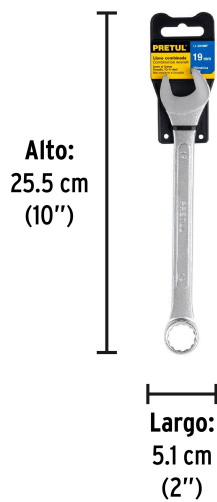

PRETUL

CÓDIGO: 21913 CLAVE: LL-2019MP

Llave combinada 19 mm x 230 mm de largo, PRETUL

- Fabricada en acero al cromo vanadio 2X más resistente al desgaste que las de acero al carbono
- Medida marcada para fácil identificación

**Certificaciones y garantías**

- Cumple la norma: ASME B107.100

Especificaciones

Medida	19 mm
Largo	230 mm
Puntas	12
Empaque individual	Tarjeta plástica
Inner	6
Máster	36
Pallet	4032

País de origen**Fabricado en India bajo las estrictas especificaciones de GRUPO TRUPER**

Datos de Empaque (Medidas y pesos aproximados)

Empaque Individual

Medidas: Alto: 25.5 cm (10") Ancho: 1.6 cm (3/4") Largo: 5.1 cm (2") **Peso:** 0.17 kg (0.37 lb)

Inner

Medidas: Alto: 6.2 cm (2 1/2") Ancho: 7.6 cm (3") Largo: 23.8 cm (9 1/4") **Peso:** 1.09 kg (2.40 lb)

Master

Medidas: Alto: 14.7 cm (5 3/4") Ancho: 25 cm (9 3/4") Largo: 25.5 cm (10") **Peso:** 6.98 kg (15.39 lb)

Imágenes complementarias

EMPAQUE INDIVIDUAL

EMPAQUE INNER

Contiene: 6 piezas

Peso: 1.09 kg (2.4 lb)