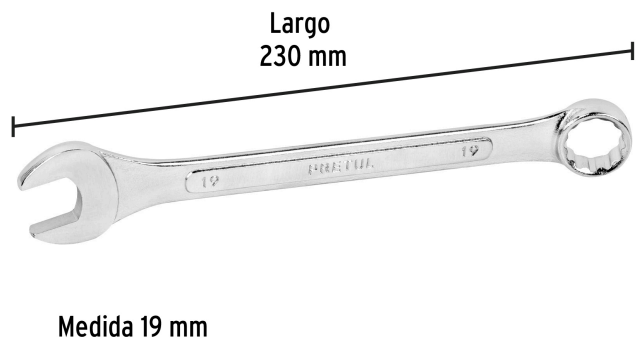

PRETUL

CÓDIGO: 21913 CLAVE: LL-2019MP

Llave combinada 19 mm x 230 mm de largo, PRETUL

- Fabricada en acero al cromo vanadio 2X más resistente al desgaste que las de acero al carbono
- Medida marcada para fácil identificación

**Certificaciones y garantías**

- Cumple la norma: ASME B107.100

Especificaciones

Medida	19 mm
Largo	230 mm
Puntas	12
Empaque individual	Tarjeta plástica
Inner	6
Máster	36
Pallet	4032

País de origen**Fabricado en India bajo las estrictas especificaciones de GRUPO TRUPER**

Datos de Empaque (Medidas y pesos aproximados)

Empaque Individual

Medidas: Alto: 25.5 cm (10") Ancho: 1.6 cm (3/4") Largo: 5.1 cm (2") **Peso:** 0.17 kg (0.37 lb)

Inner

Medidas: Alto: 6.2 cm (2 1/2") Ancho: 7.6 cm (3") Largo: 23.8 cm (9 1/4") **Peso:** 1.09 kg (2.40 lb)

Master

Medidas: Alto: 14.7 cm (5 3/4") Ancho: 25 cm (9 3/4") Largo: 25.5 cm (10") **Peso:** 6.98 kg (15.39 lb)

Imágenes complementarias

EMPAQUE INDIVIDUAL

EMPAQUE INNER

Contiene: 6 piezas

Peso: 1.09 kg (2.4 lb)