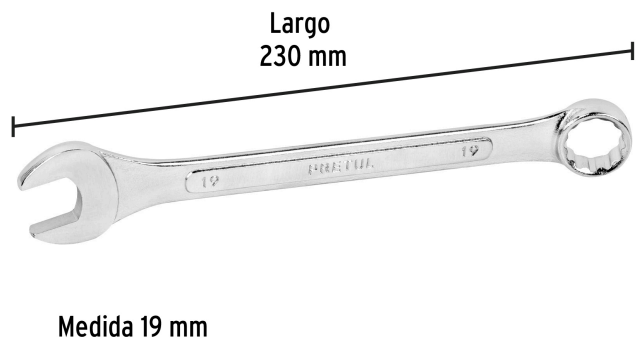

**PRETUL**

CÓDIGO: 21913 CLAVE: LL-2019MP

**Llave combinada 19 mm x 230 mm de largo, PRETUL**

- Fabricada en acero al cromo vanadio 2X más resistente al desgaste que las de acero al carbono
- Medida marcada para fácil identificación

**Certificaciones y garantías**

- Cumple la norma: ASME B107.100

**Especificaciones**

Medida	19 mm
Largo	230 mm
Puntas	12
Empaque individual	Tarjeta plástica
Inner	6
Máster	36
Pallet	4032

**País de origen****Fabricado en India bajo las estrictas especificaciones de GRUPO TRUPER**

**Datos de Empaque (Medidas y pesos aproximados)**

**Empaque Individual**

**Medidas:** Alto: 25.5 cm (10") Ancho: 1.6 cm (3/4") Largo: 5.1 cm (2") **Peso:** 0.17 kg (0.37 lb)

**Inner**

**Medidas:** Alto: 6.2 cm (2 1/2") Ancho: 7.6 cm (3") Largo: 23.8 cm (9 1/4") **Peso:** 1.09 kg (2.40 lb)

**Master**

**Medidas:** Alto: 14.7 cm (5 3/4") Ancho: 25 cm (9 3/4") Largo: 25.5 cm (10") **Peso:** 6.98 kg (15.39 lb)

**Imágenes complementarias**

**EMPAQUE INDIVIDUAL**

**Peso:** 0.17 kg (0.37 lb)