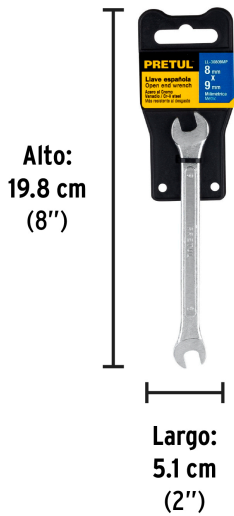

PRETUL

CÓDIGO: 21971 CLAVE: LL-30809MP

Llave española 8 x 9 mm x 140 mm de largo, PRETUL

- Fabricada en acero al cromo vanadio 2X más resistente al desgaste que las de acero al carbono
- Medida marcada para fácil identificación

**Certificaciones y garantías**

- Cumple la norma: ASME B107.100

Especificaciones

Medida	8 x 9 mm
Largo	140 mm
Empaque individual	Tarjeta plástica
Inner	12
Máster	72
Pallet	12960

País de origen**Fabricado en India bajo las estrictas especificaciones de GRUPO TRUPER**

Imágenes complementarias

Fabricada en acero al cromo vanadio

Largo
140 mm

Medida 8 x 9 mm

EMPAQUE INDIVIDUAL

Peso: 0.05 kg (0.1 lb)

EMPAQUE INNER

Contiene: 12 piezas

Peso: 0.63 kg (1.4 lb)

Imágenes complementarias

EMPAQUE MASTER

Contiene: 6 inner (72 piezas)

Peso: 4.04 kg (8.9 lb)