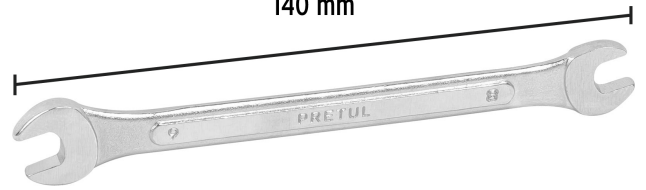

PRETUL

CÓDIGO: 21971 CLAVE: LL-30809MP

Llave española 8 x 9 mm x 140 mm de largo, PRETUL

- Fabricada en acero al cromo vanadio 2X más resistente al desgaste que las de acero al carbono
- Medida marcada para fácil identificación

**Certificaciones y garantías**

- Cumple la norma: ASME B107.100

Especificaciones

Medida	8 x 9 mm
Largo	140 mm
Empaque individual	Tarjeta plástica
Inner	12
Máster	72
Pallet	12960

País de origen**Fabricado en India bajo las estrictas especificaciones de GRUPO TRUPER**

Imágenes complementarias

Fabricada en acero al cromo vanadio

Largo
140 mm

Medida 8 x 9 mm

EMPAQUE INDIVIDUAL

Peso: 0.05 kg (0.1 lb)

EMPAQUE INNER

Contiene: 12 piezas