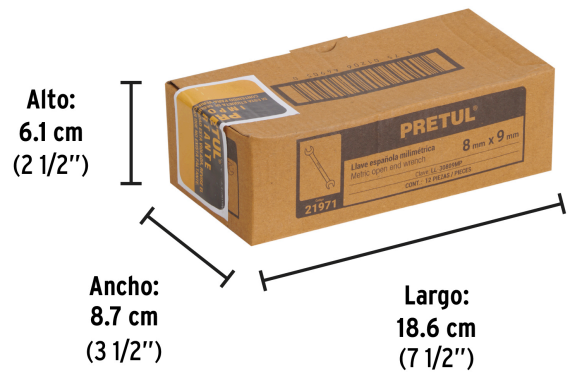

PRETUL

CÓDIGO: 21971 CLAVE: LL-30809MP

Llave española 8 x 9 mm x 140 mm de largo, PRETUL

- Fabricada en acero al cromo vanadio 2X más resistente al desgaste que las de acero al carbono
- Medida marcada para fácil identificación

**Certificaciones y garantías**

- Cumple la norma: ASME B107.100

Especificaciones

Medida	8 x 9 mm
Largo	140 mm
Empaque individual	Tarjeta plástica
Inner	12
Máster	72
Pallet	12960

País de origen**Fabricado en India bajo las estrictas especificaciones de GRUPO TRUPER**

Imágenes complementarias

Fabricada en acero al cromo vanadio

Largo
140 mm

Medida 8 x 9 mm

EMPAQUE INDIVIDUAL

Peso: 0.05 kg (0.1 lb)

EMPAQUE INNER

Contiene: 12 piezas

Peso: 0.63 kg (1.4 lb)

Imágenes complementarias

EMPAQUE MASTER

Contiene: 6 inner (72 piezas)

Peso: 4.04 kg (8.9 lb)