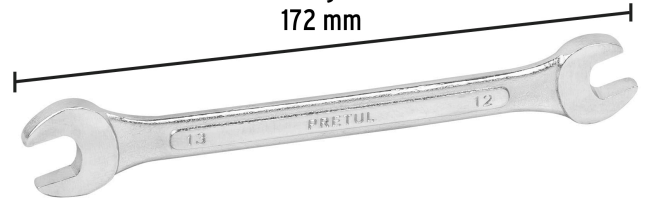

**PRETUL**

CÓDIGO: 21973    CLAVE: LL-31213MP

**Llave española 12 x 13 mm x 172 mm de largo, PRETUL**

- Fabricada en acero al cromo vanadio 2X más resistente al desgaste que las de acero al carbono
- Medida marcada para fácil identificación

**Certificaciones y garantías**

- Cumple la norma: ASME B107.100

**Especificaciones**

Medida	12 x 13 mm
Largo	172 mm
Empaque individual	Tarjeta plástica
Inner	12
Máster	72
Pallet	9000

**País de origen****Fabricado en India bajo las estrictas especificaciones de GRUPO TRUPER**

Imágenes complementarias

Fabricada en acero  
al cromo vanadio

Largo  
172 mm

Medida 12 x 13 mm

EMPAQUE INDIVIDUAL

Alto:  
22.8 cm  
(9")

Largo:  
5.1 cm  
(2")

Peso: 0.1 kg (0.2 lb)