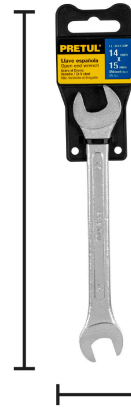

PRETUL

CÓDIGO: 21974 CLAVE: LL-31415MP

**Llave española 14 x 15 mm x 185 mm de largo,
PRETUL**

- Fabricada en acero al cromo vanadio 2X más resistente al desgaste que las de acero al carbono
- Medida marcada para fácil identificación

**Certificaciones y garantías**

- Cumple la norma: ASME B107.100

Especificaciones

Medida	14 x 15 mm
Largo	185 mm
Empaque individual	Tarjeta plástica
Inner	12
Máster	72
Pallet	7200

País de origen**Fabricado en India bajo las estrictas especificaciones de GRUPO TRUPER**

Imágenes complementarias

Fabricada en acero al cromo vanadio

Largo
185 mm

Medida 14 x 15 mm

EMPAQUE INDIVIDUAL

Alto:
24.2 cm
(9 1/2")

Largo:
5.1 cm
(2")

Peso: 0.12 kg (0.3 lb)

Imágenes complementarias

EMPAQUE INNER

Contiene: 12 piezas

Peso: 1.52 kg (3.4 lb)

EMPAQUE MASTER

Contiene: 6 inner (72 piezas)

Peso: 9.44 kg (20.8 lb)