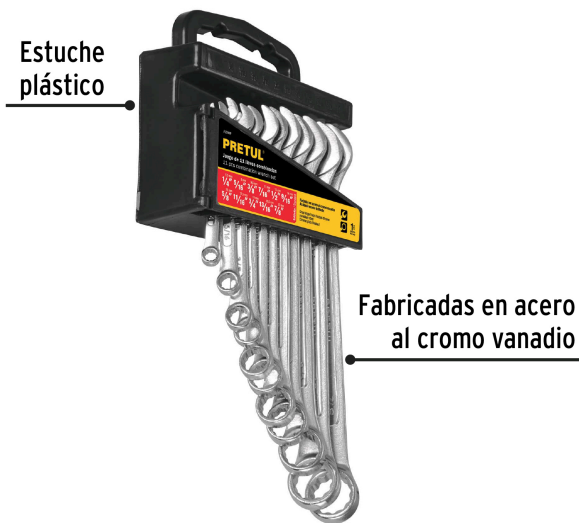

País de origen

Fabricado en India bajo las estrictas especificaciones de GRUPO TRUPER

Incluye

1 Llave combinada de 1/4"

1 Llave combinada de 5/16"

1 Llave combinada de 3/8"

1 Llave combinada de 7/16"

1 Llave combinada de 1/2"

1 Llave combinada de 9/16"

1 Llave combinada de 5/8"

1 Llave combinada de 11/16"

1 Llave combinada de 3/4"

1 Llave combinada de 13/16"

1 Llave combinada de 7/8"

Imágenes complementarias