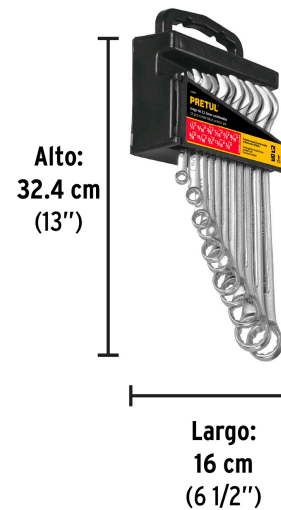

Incluye

1 Llave combinada de 1/4"

1 Llave combinada de 5/16"

1 Llave combinada de 3/8"

1 Llave combinada de 7/16"

1 Llave combinada de 1/2"

1 Llave combinada de 9/16"

1 Llave combinada de 5/8"

1 Llave combinada de 11/16"

1 Llave combinada de 3/4"

1 Llave combinada de 13/16"

1 Llave combinada de 7/8"

Imágenes complementarias**EMPAQUE INDIVIDUAL**

Peso: 1.5 kg (3.3 lb)

Imágenes complementarias

EMPAQUE INNER

Contiene: 3 piezas

Peso: 4.72 kg (10.4 lb)

EMPAQUE MASTER

Contiene: 2 inner (6 piezas)

Peso: 10.02 kg (22 lb)