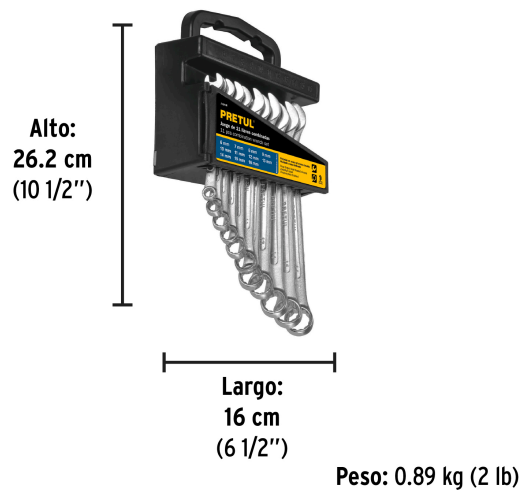

PRETUL

CÓDIGO: 21991 CLAVE: J-2011M

Juego de 11 llaves combinadas mm, PRETUL

- Fabricadas en acero al cromo vanadio 2X más resistentes al desgaste que las de acero al carbono
- Medida marcada para fácil identificación
- Práctico estuche organizador

Certificaciones y garantías

- Cumplen la norma: ASME B107.100

**Especificaciones**

Contenido	11 Llaves
Puntas	12
Empaque individual	Estuche plástico
Inner	3
Master	6
Pallet	378

País de origen

Fabricado en India bajo las estrictas especificaciones de GRUPO TRUPER

Incluye

- 1 Llave combinada de 6 mm
- 1 Llave combinada de 7 mm
- 1 Llave combinada de 8 mm
- 1 Llave combinada de 9 mm
- 1 Llave combinada de 10 mm
- 1 Llave combinada de 11 mm
- 1 Llave combinada de 12 mm
- 1 Llave combinada de 13 mm
- 1 Llave combinada de 14 mm
- 1 Llave combinada de 15 mm
- 1 Llave combinada de 16 mm

Imágenes complementarias**EMPAQUE INDIVIDUAL****EMPAQUE INNER**

Imágenes complementarias**EMPAQUE MASTER****Contiene: 2 inner (6 piezas)****Peso: 6.16 kg (13.6 lb)**