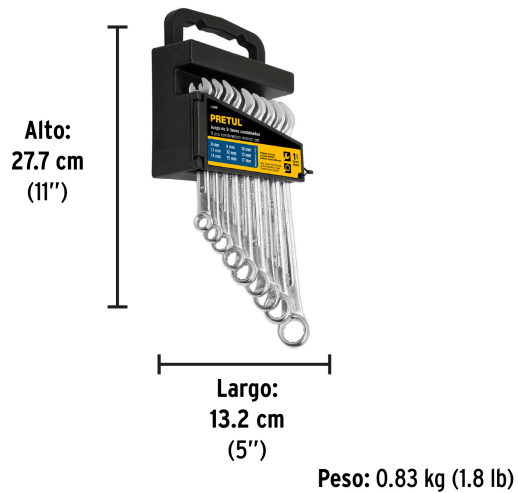

País de origen

Fabricado en India bajo las estrictas especificaciones de GRUPO TRUPER

Incluye

- 1 Llave combinada de 8 mm
- 1 Llave combinada de 9 mm
- 1 Llave combinada de 10 mm
- 1 Llave combinada de 11 mm
- 1 Llave combinada de 12 mm
- 1 Llave combinada de 13 mm
- 1 Llave combinada de 14 mm
- 1 Llave combinada de 15 mm
- 1 Llave combinada de 17 mm

Imágenes complementarias

EMPAQUE INDIVIDUAL